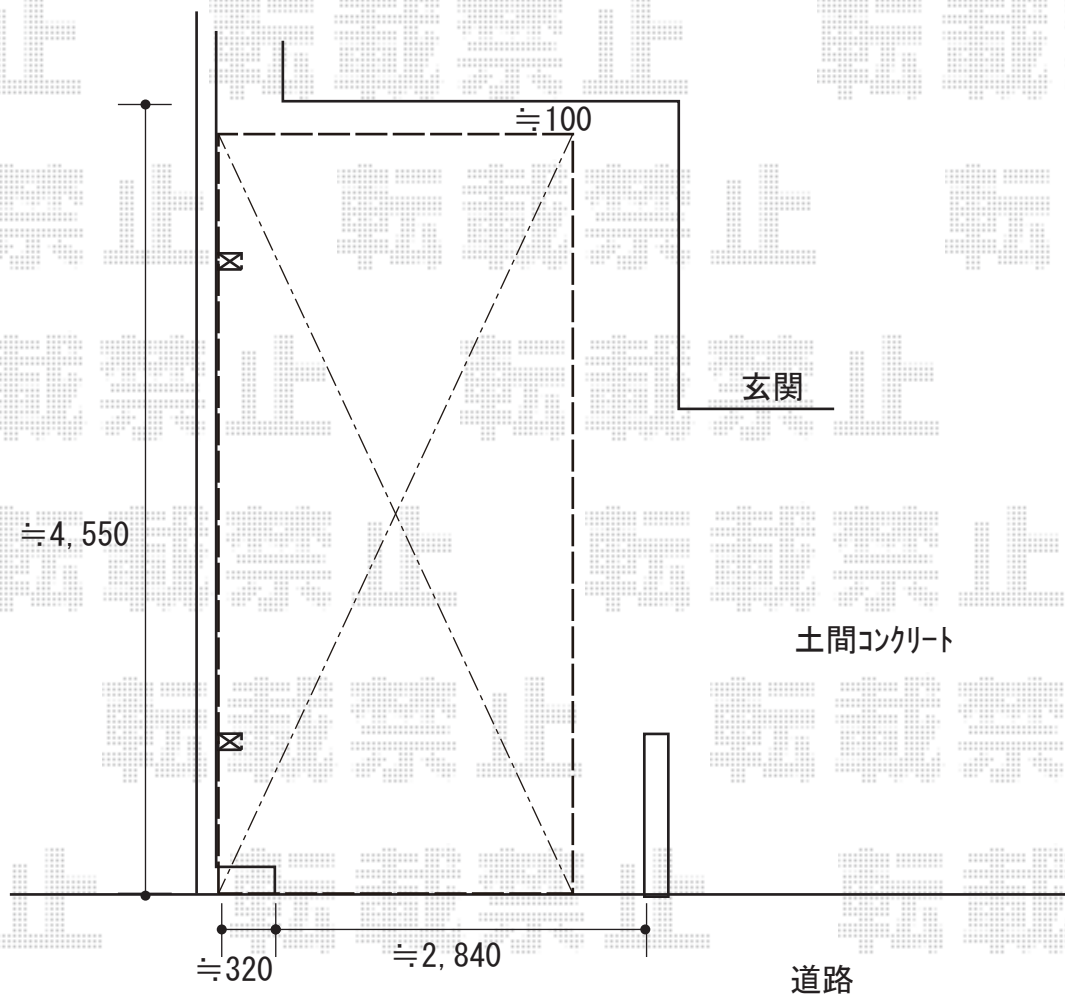

カーポート 施工概略図

YKK AP レイナポートグラン 積雪～20cm対応  
幅= 2,700mm  
奥行= 5,052mm  
色： ブラウン  
屋根材： ポリカーボネート（アースブルー）  
柱仕様： 標準柱仕様（有効高 約2,000mm）

2018-9-532179

担当者

木挽