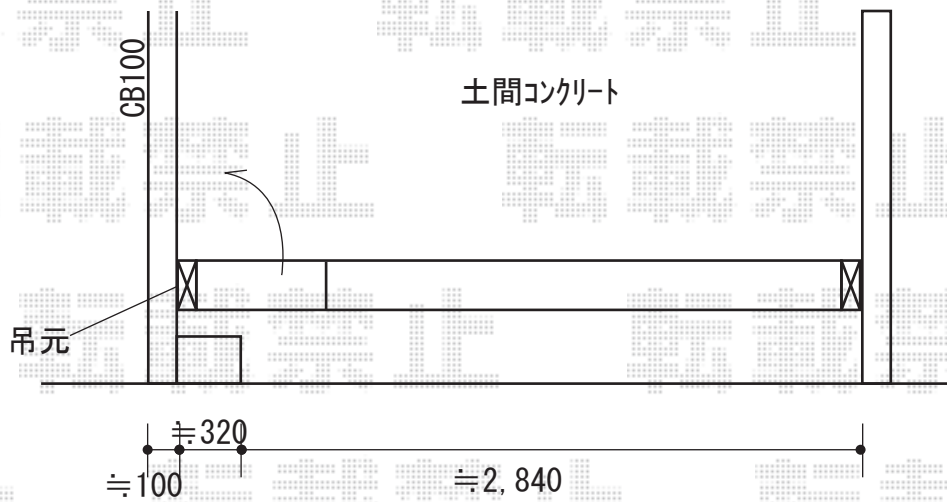

カーゲート 施工概略図

Value Select トリップゲート RA型 ノンレール 片開き 33S *施錠機能なし
開口幅= 3,190mm
全幅= 3,290mm
たたみ幅= 347mm
高さ= 1,182mm
色： ブロンズ
キャスター数： 2箇所
落棒数： 2本
吊元柱： 外観左

高さ \approx 1,100ゲ-トあり(撤去処分)

2018-9-532179

担当者

木挽