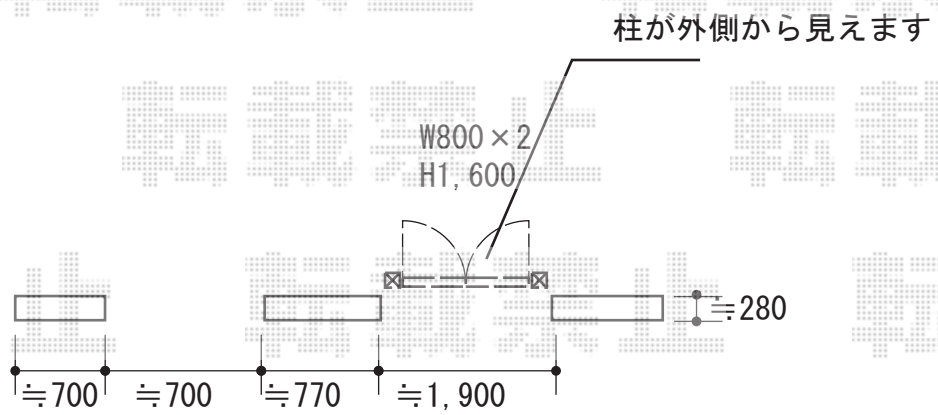

# 門扉 施工概略図

四国化成 ブルーム門扉 14型 両開き 柱仕様  
扉幅 = 800+800mm  
扉高 = 1,600mm  
色 : ブラックつや消し  
錠 : 10 VGプッシュプル錠  
開き : 内開き  
柱仕様 : 70 VAアルミ柱

2018-9-532213

担当者

細川