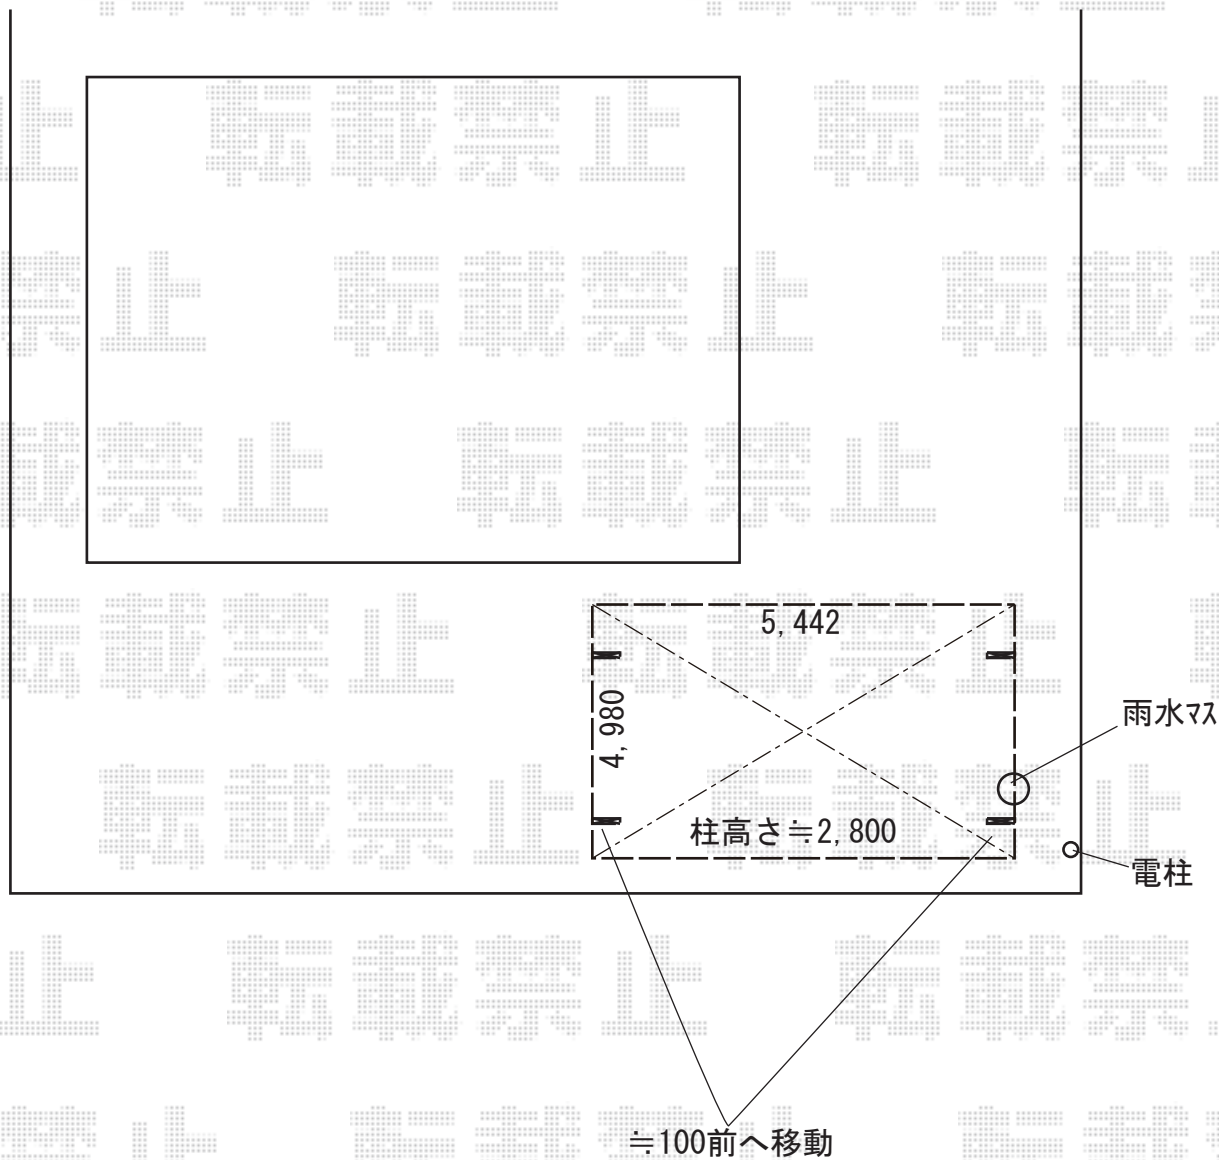

# カーポート 施工概略図

LIXIL ネスカR (ラウンドスタイル) ワイド 積雪~20cm対応  
幅= 5,442mm  
奥行= 4,980mm  
色: シャイングレー  
屋根材: ポリカーボネート (クリアマット・すりガラス調)  
柱仕様: ロング柱28仕様 (有効高 約2,800mm)

2018-9-532319

担当者

小林