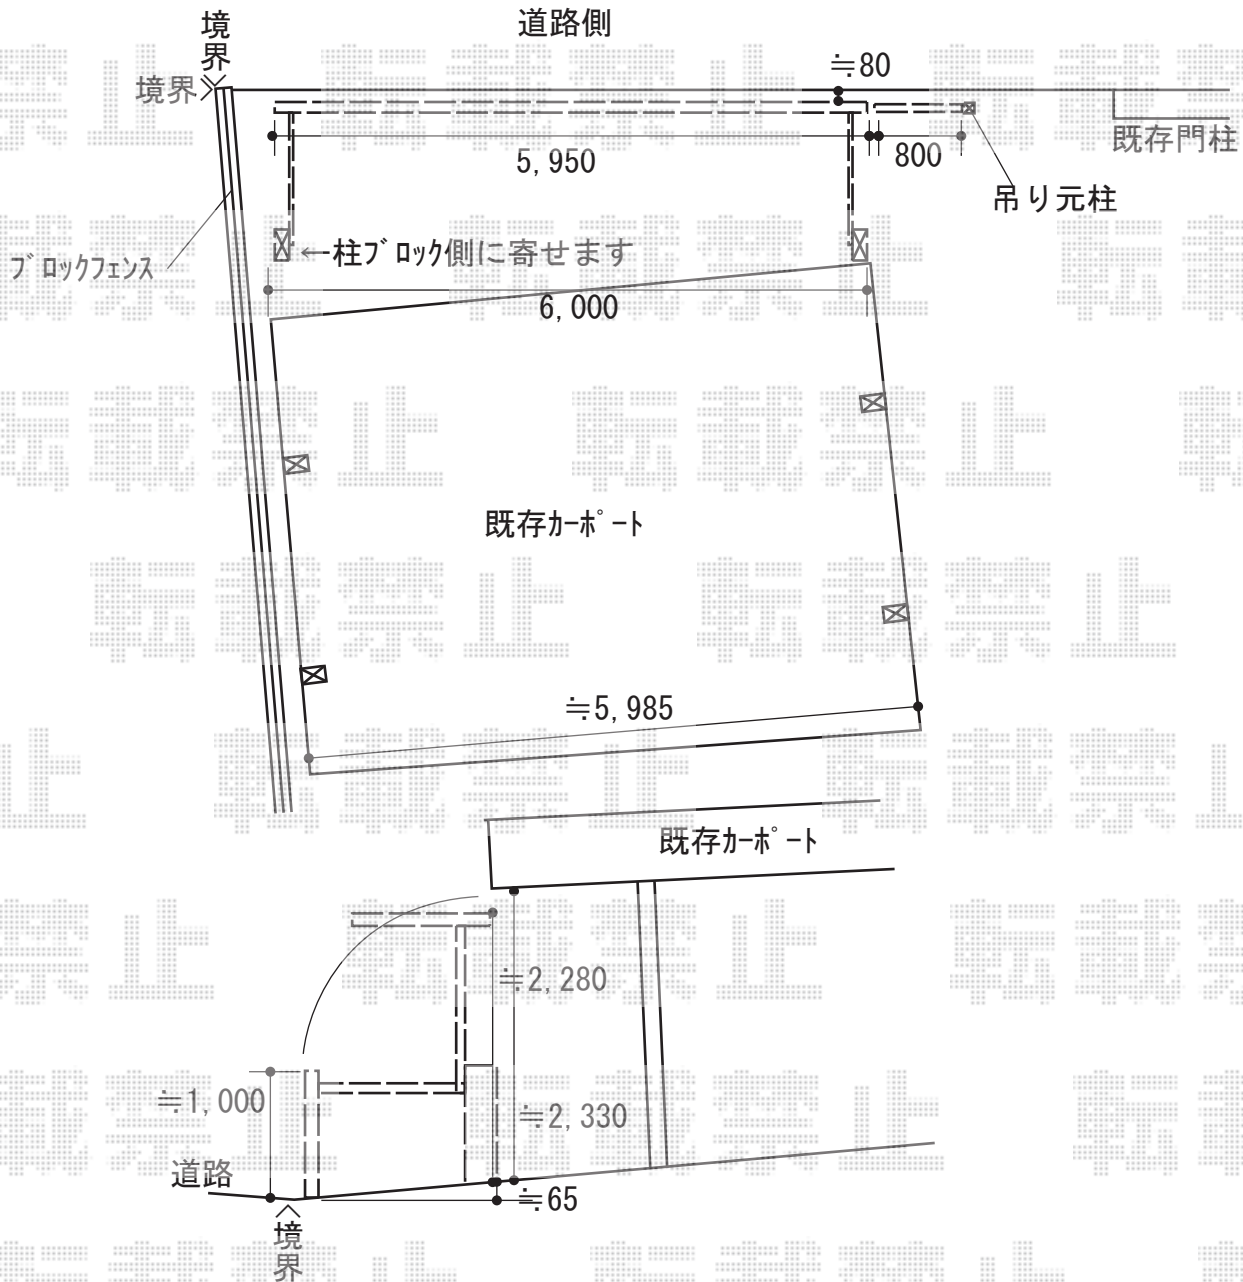

カーゲート 施工概略図

三協アルミ ラビーネ1型 ワイド 手動式
 本体 (W×H) = (5,950mm × 1,000mm)
 色: ブラック
 柱仕様: ハイルーフ柱仕様
 駆動: 手動式

三協アルミ ラビーネ1型 開戸セット
 扉本体 (W×H) = (800×1,000mm)
 吊り元: 外観左
 開き: 内開き
 色: ブラック

2018-9-532348

担当者

犬伏