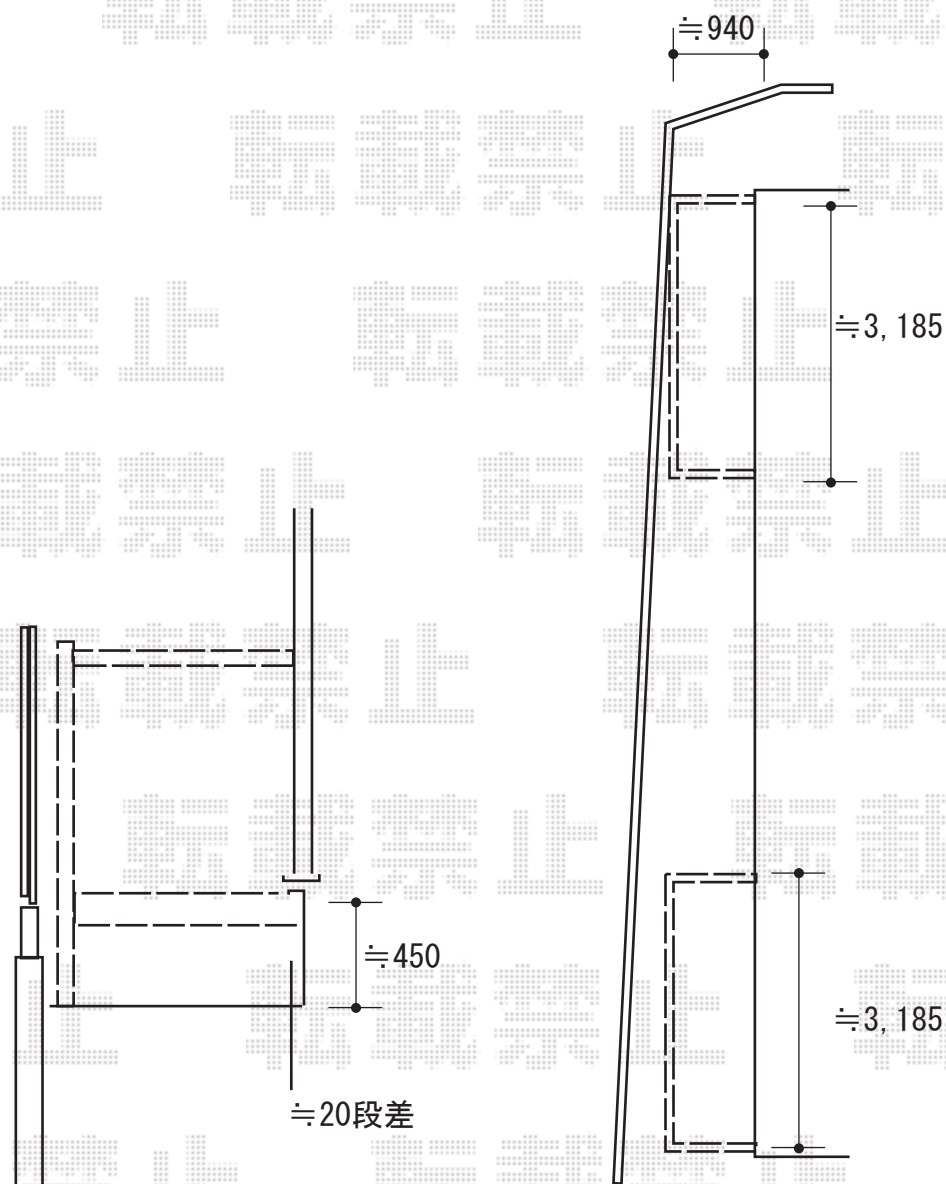

エクステリア工事 施工概略図

LIXIL(トステム) 【01】 ビューステージHスタイル パンチング 単体 柱建て式  
間口= 関東間2.0間 (3,640mm) /出幅= 3尺 (885mm)  
色: ブラック /床材: グレー (塩ビデッキボード)  
柱仕様: 柱建てタイプ (1階設置)  
追加部材: 角面材・キャップ/ねじ先カバー/オールアンカー (10本入)

2018-9-532353