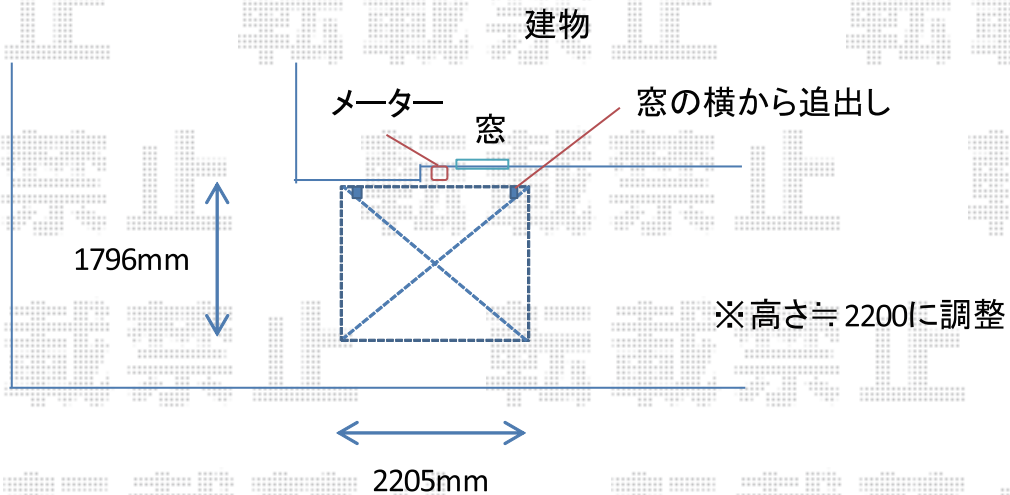

サイクルポート 施工概略図

LIXIL ネスカFミニ (フラットスタイル) 積雪～20cm対応

幅= 1,796mm

奥行= 2,205 (3台～5台用)mm

色： ナチュラルシルバー

屋根材： ポリカーボネート (クリアマット・すりガラス調)

柱仕様： ロング柱仕様 (有効高 約2,500mm)

Value Select プレシオスポート オプション ※前回施工品に取り付け

着脱式補助柱： 2本入 (色：ノーブルステン) × 1セット

屋根ふき補強部品： 7個入 (色：チャコールブラック *1色のみ) × 1セット

2018-9-532420

担当者

安田