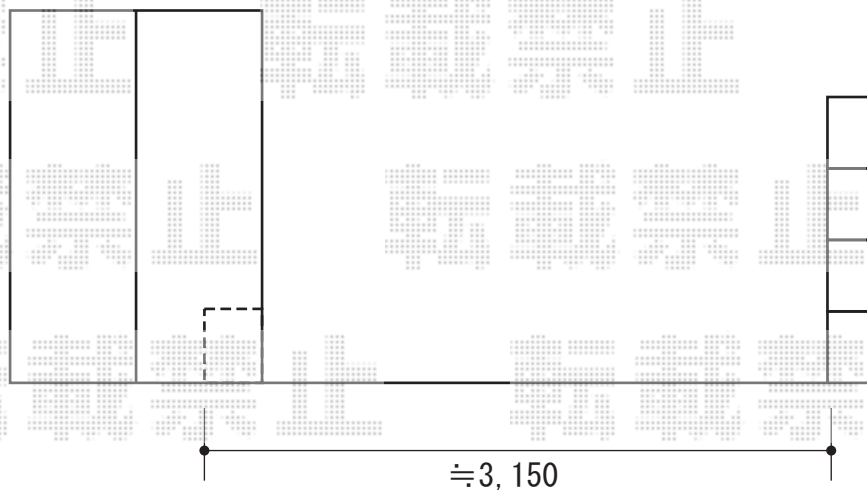

カーゲート 施工概略図

Value Select トリップゲート RA型 ノンレール 片開き 33S *施錠機能なし
開口幅= 3,190mm 全幅= 3,290mm
たたみ幅= 347mm 高さ= 1,182mm
色: ブラック
キャスター数: 2箇所 落棒数: 2本
吊元柱 外観左

2018-9-532436

担当者

犬伏