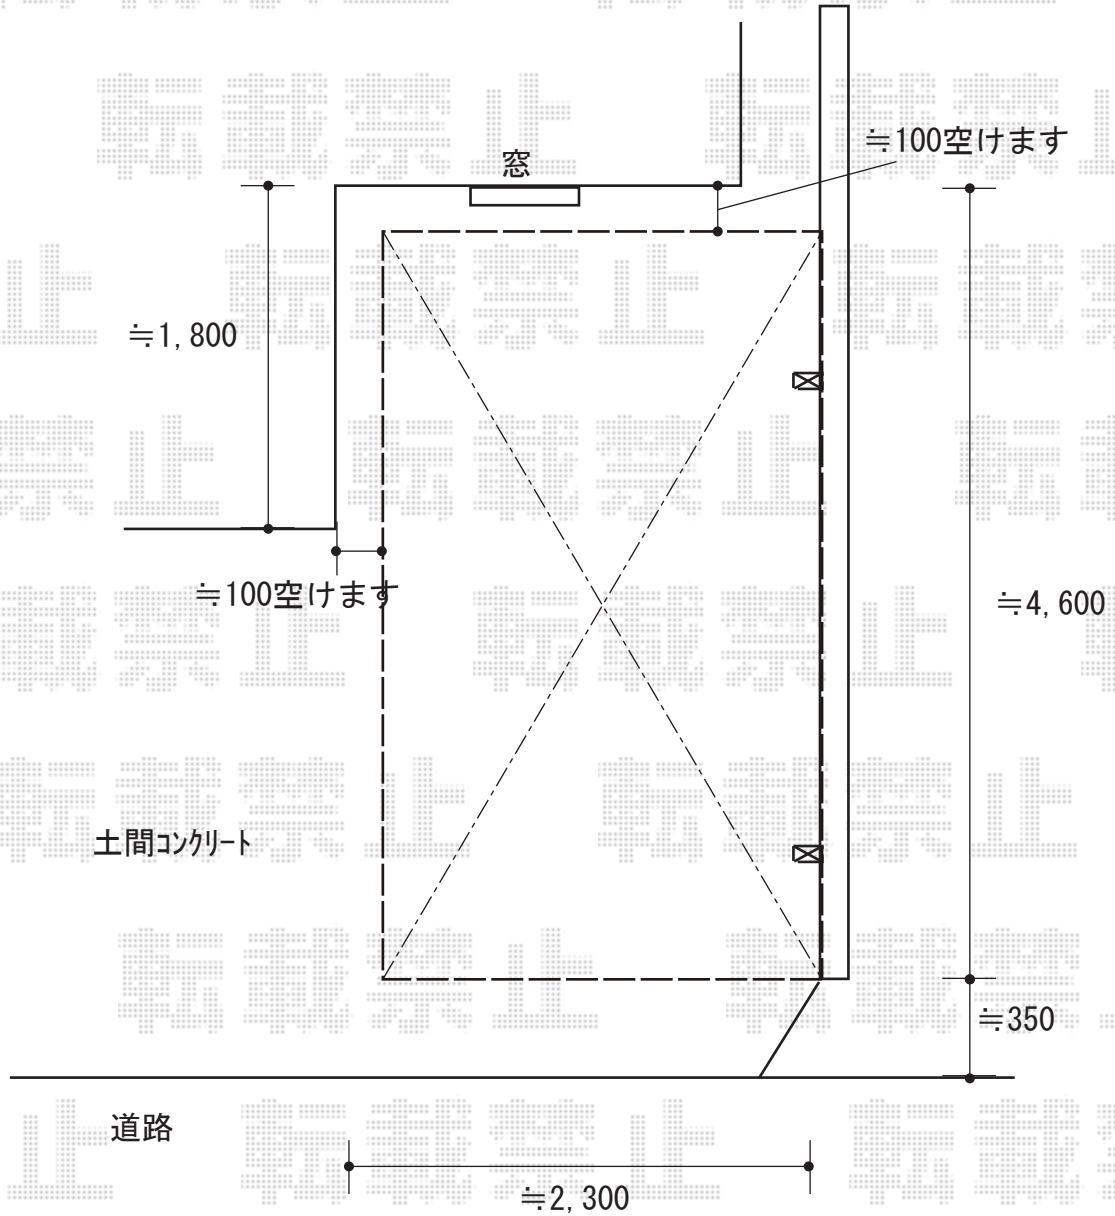

カーポート 施工概略図

YKK AP エフルージュグラン 積雪～20cm対応
幅= 2,423mm
奥行= 5,052mm
色： ブラウン
屋根材： ポリカーボネート（スモークブラウン）
柱仕様： ハイルフ柱仕様（有効高 約2,350mm）

2018-9-532446

担当者

村上（公）