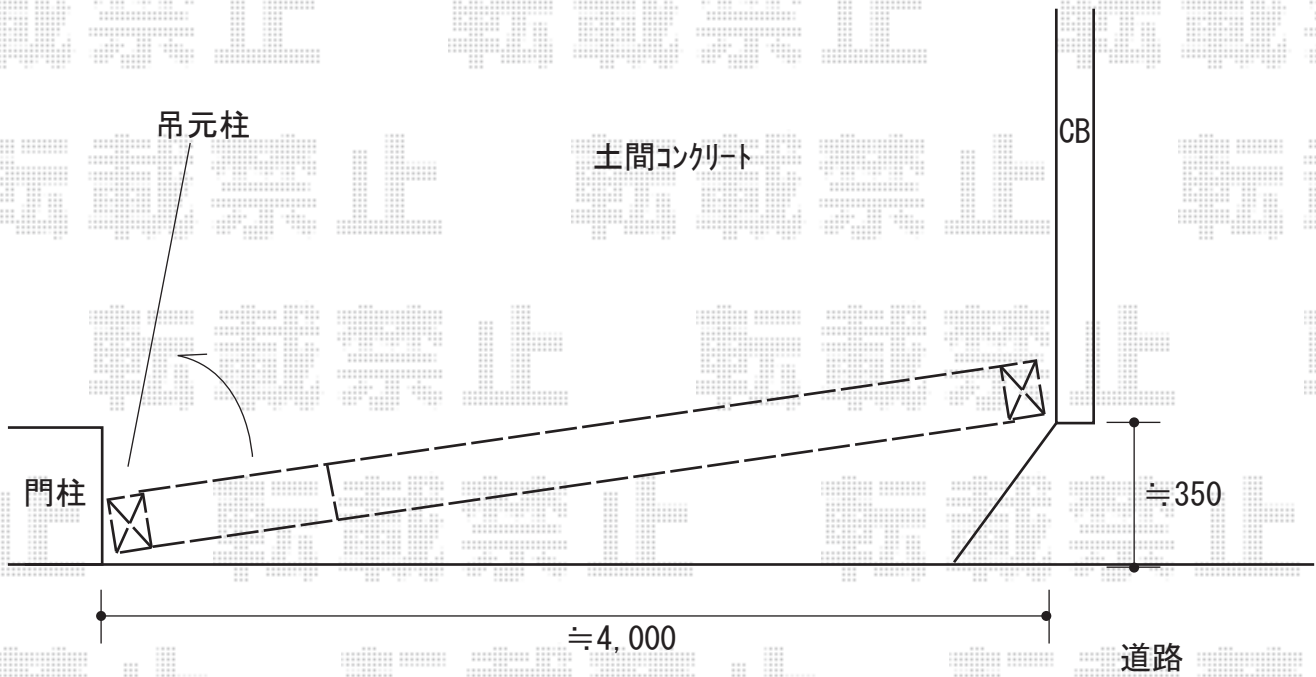

カーゲート 施工概略図

YKK AP レイオス1型 ノンレール 片開き ※42S
開口幅= 4,107mm
全幅= 4,207mm
たたみ幅= 597mm
高さ= 柱 : 1,170 mm 扉 : 1,150mm
色 : ブラウン
キャスター数 : 3箇所
落棒数 : 3本
吊元柱 : 外観左

2018-9-532446

担当者 村上 (公)