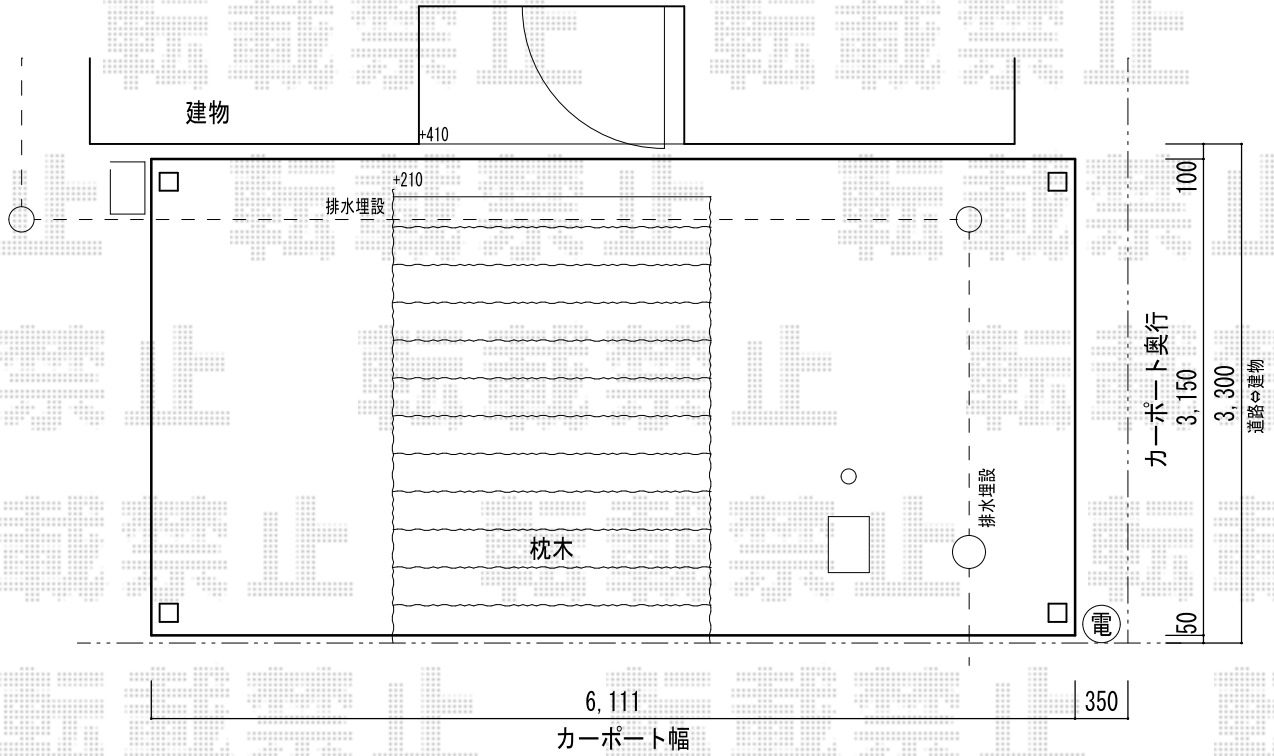

カーポート 施工概略図

YKK AP ジーポートneo Aタイプ 2台用 角柱4本仕様 積雪~100cm対応
 幅= 6,111mm
 奥行= 5,456mm
 色: プラチナステン
 屋根材: スチール折板 (シルバー/ペフ無/t0.8) ※価格別途
 柱仕様: ハイルフ柱仕様 (有効高 約3,000mm)
 横材: 有

2018-9-532584	担当者	伊野
---------------	-----	----