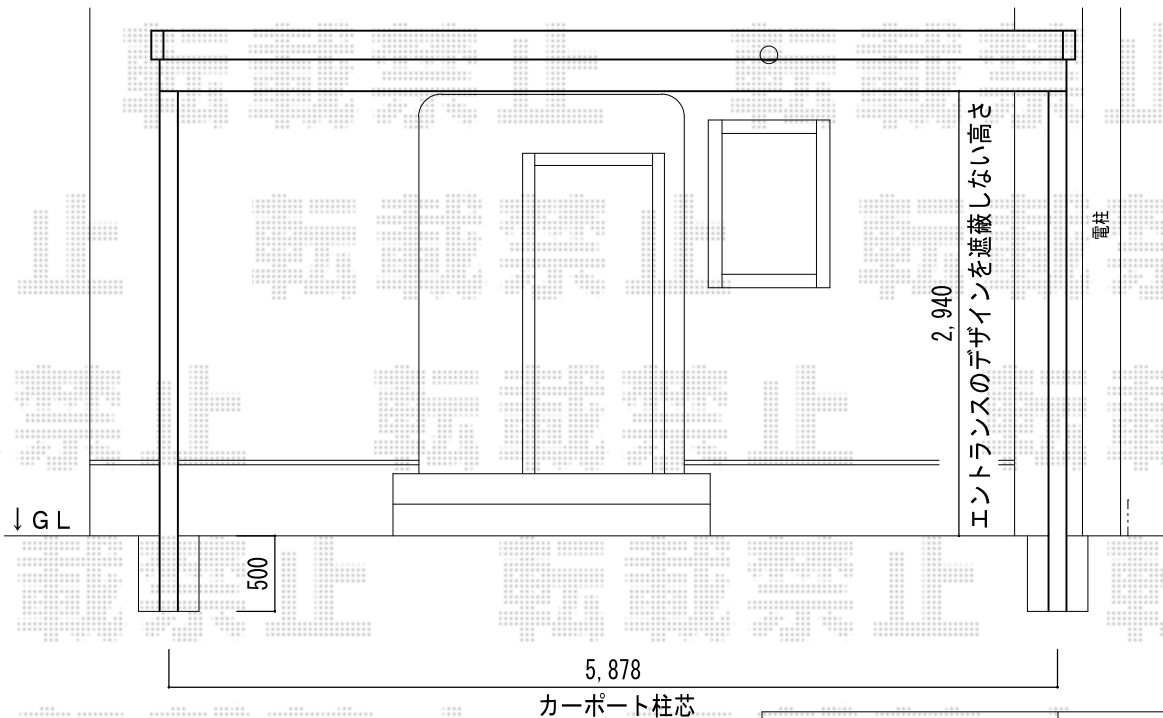

カーポート 施工概略図

YKK AP ジーポートneo Aタイプ 2台用 角柱4本仕様 積雪~100cm対応
 幅= 6,111mm
 奥行= 5,456mm
 色: プラチナステン
 屋根材: スチール折板 (シルバー/ペフ無/t0.8) ※価格別途
 柱仕様: ハイルフ柱仕様 (有効高 約3,000mm)
 横材: 有

2018-9-532584	担当者	伊野
---------------	-----	----