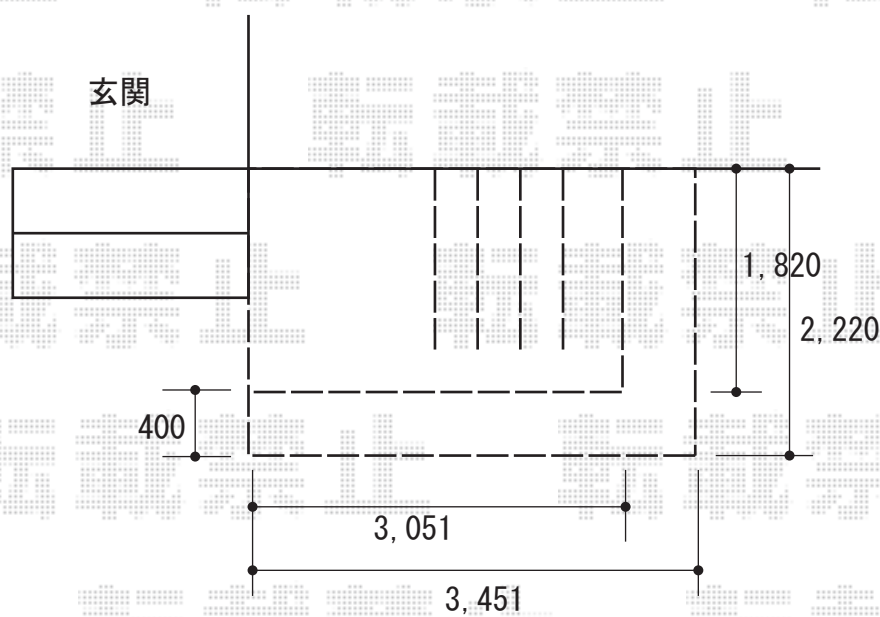

ウッドデッキ 施工概略図

YKK AP リウッドデッキ 200

間口= 3,051mm

出幅= 6尺(1,820mm)

色： ナチュラルブラウン

床板： 縦貼り

幕板： 標準幕板

束柱： Sタイプ(550mm) (色： カームブラック)

YKK AP リウッドデッキ200 段床セット 正面・片側面タイプ (1段)

間口サイズ= 3,051mm

出幅サイズ= 6尺用

追加束柱： Sタイプ (2本入り) ×2セット

色： ナチュラルブラウン (束柱色： カームブラック)

2018-9-532649

担当者

関