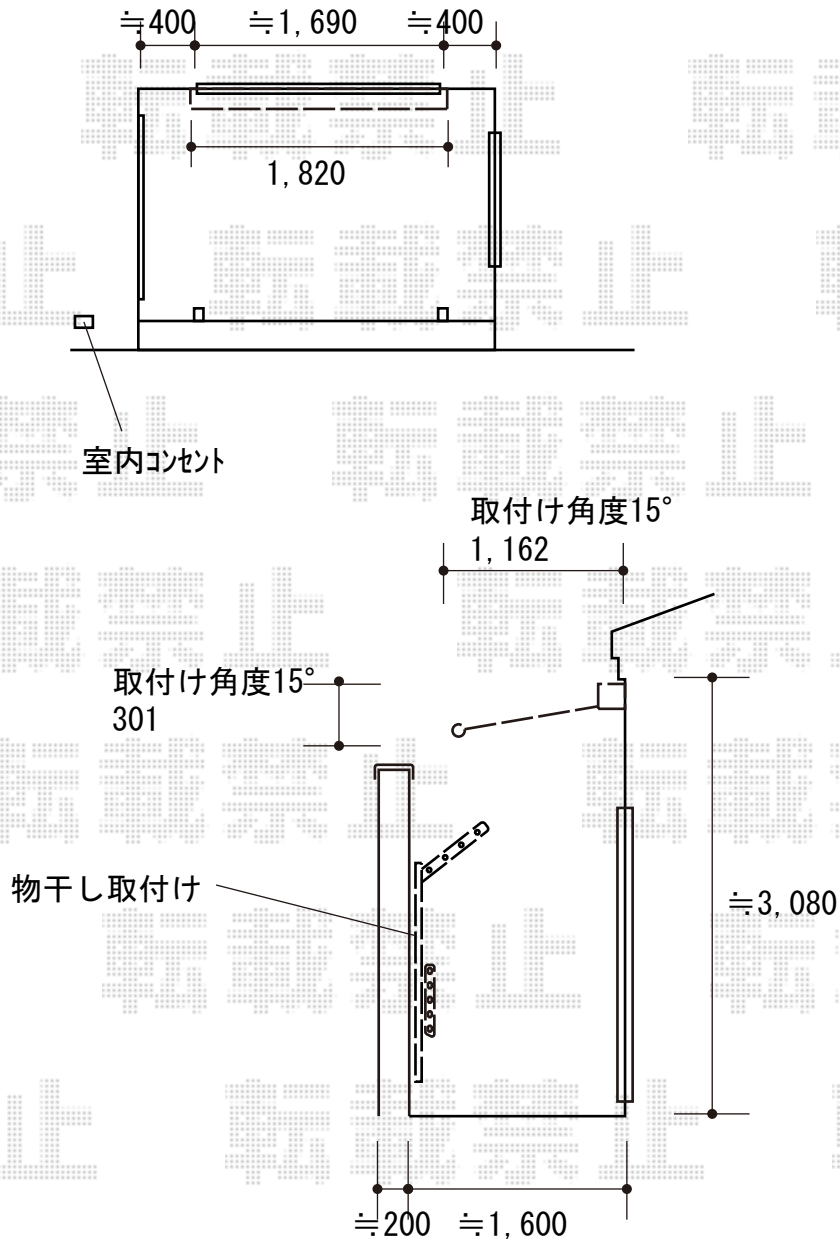

### 3階オーニング 施工概略図

LIXIL(トステム) 彩風 あやかぜ S型 電動リモコン式  
間口= 関東間1.0間 (1,820mm)  
出幅= 1,250mm  
本体色: ナチュラルシルバー  
キャンバス色: 熱線遮断アクア (ホワイトBS)  
駆動: 電動リモコン式/外観左駆動  
フリル: 無し  
追加部材: ベースプレート式 L3,330

2018-9-532701

担当者

犬伏