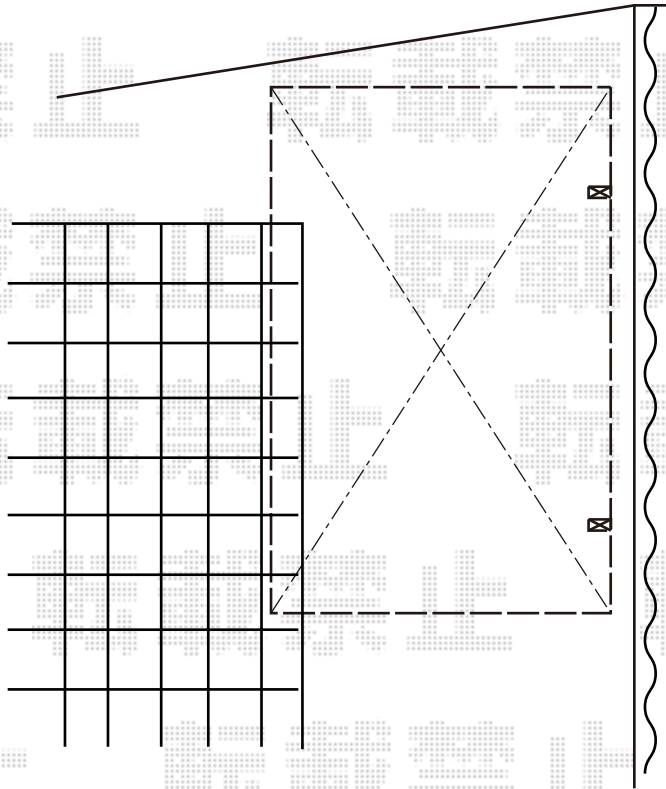

カーポート 施工概略図

YKK AP エフルージュグラン 積雪～20cm対応
幅= 3,027mm
奥行= 5,768mm
色： プラチナステン
屋根材： 熱線遮断ポリカーボネート（アースブルーマット調）
柱仕様： 標準柱仕様（有効高 約2,000mm）

2018-9-532762

担当者

伊野