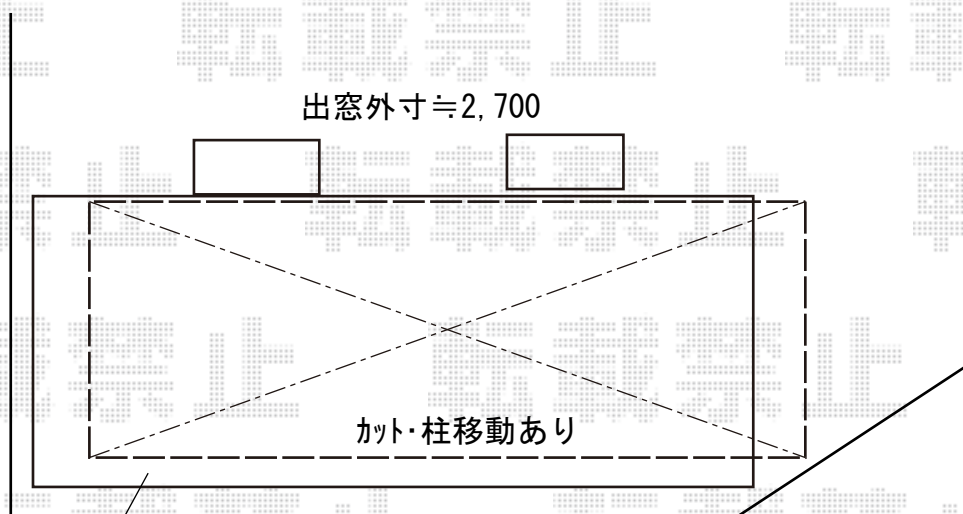

カーポート 施工概略図

YKK AP レイナポートグラン 積雪～20cm対応
幅= 2,700mm 奥行= 5,052mm 色： カームブラック
屋根材： 熱線遮断ポリカーボネート(クリアマット)
柱仕様： ハイルフ柱仕様 (有効高 約2,350mm)

YKK AP レイナポートグラン 屋根ふき材補強部品 (1セット)
色： カームブラック*1色のみ

既存カーポート: 50-30

2018-9-532837