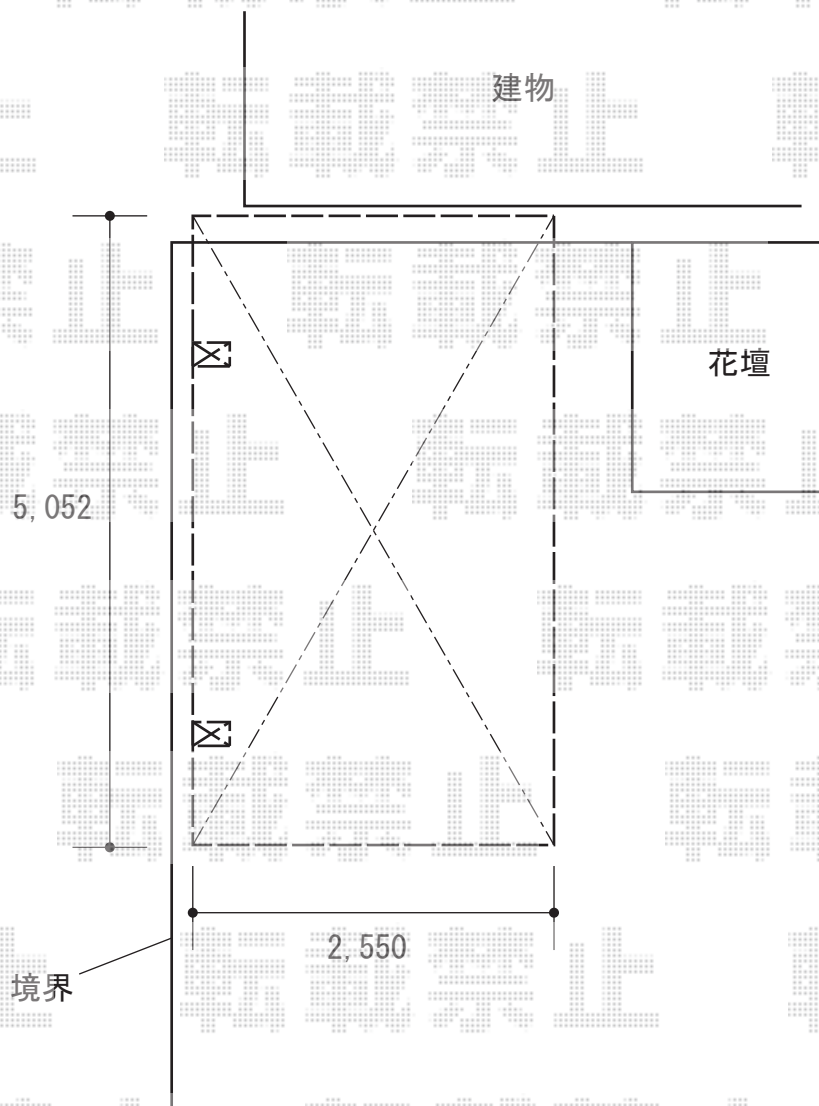

カーポート 施工概略図

YKK AP レイナポートグランZ 積雪～20cm対応
幅= 2,550mm
奥行= 5,052mm
色： プラチナステン
屋根材： 熱線遮断ポリカーボネート（アースブルーマット調）
柱仕様： 標準柱仕様（有効高 約2,000mm）

YKK AP レイナポートグランZ 着脱式サポート
色： プラチナステン
入り数： 2本入り×1セット
柱仕様： 標準柱仕様

2018-9-532900