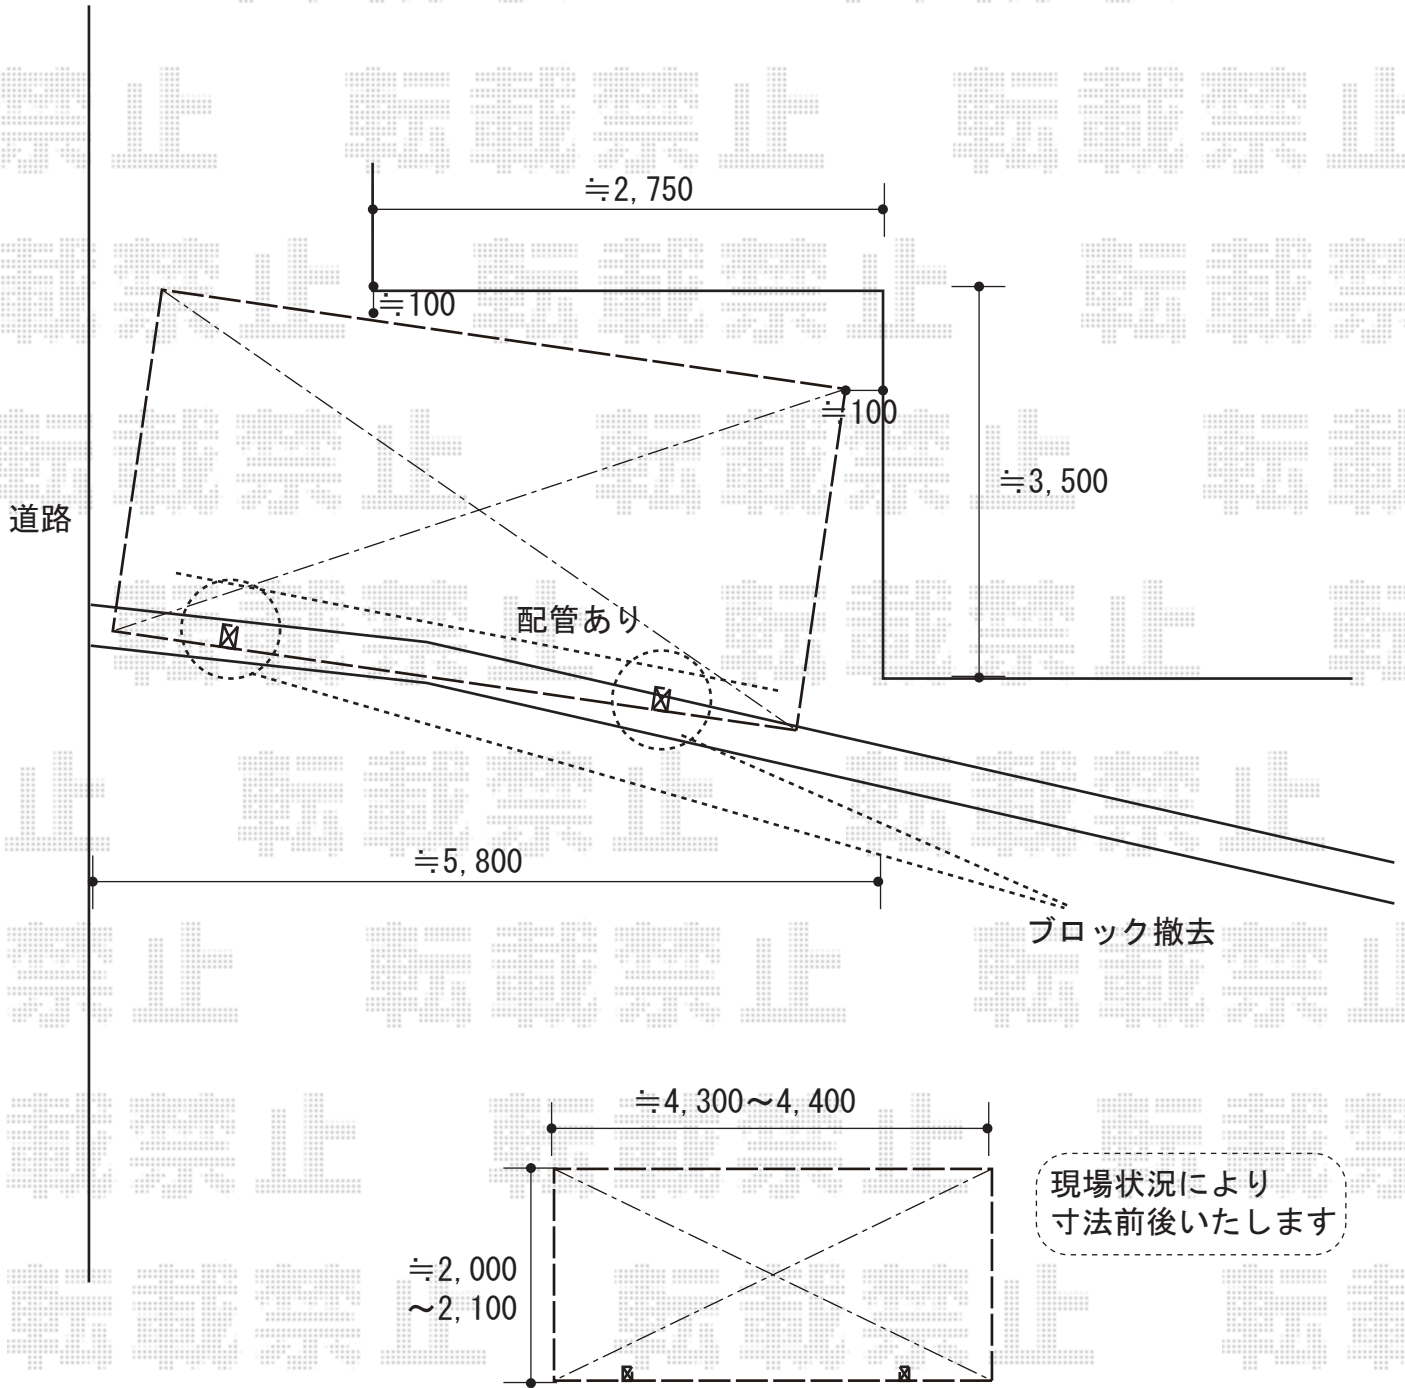

カーポート 施工概略図

YKK AP レイナポートグラン 積雪~20cm対応
 幅= 2,400mm
 奥行= 5,052mm
 色: ブラウン
 屋根材: ポリカーボネート (アースブルー)
 柱仕様: 標準柱仕様 (有効高 約2,000mm)

2018-9-532946

担当者

伊野