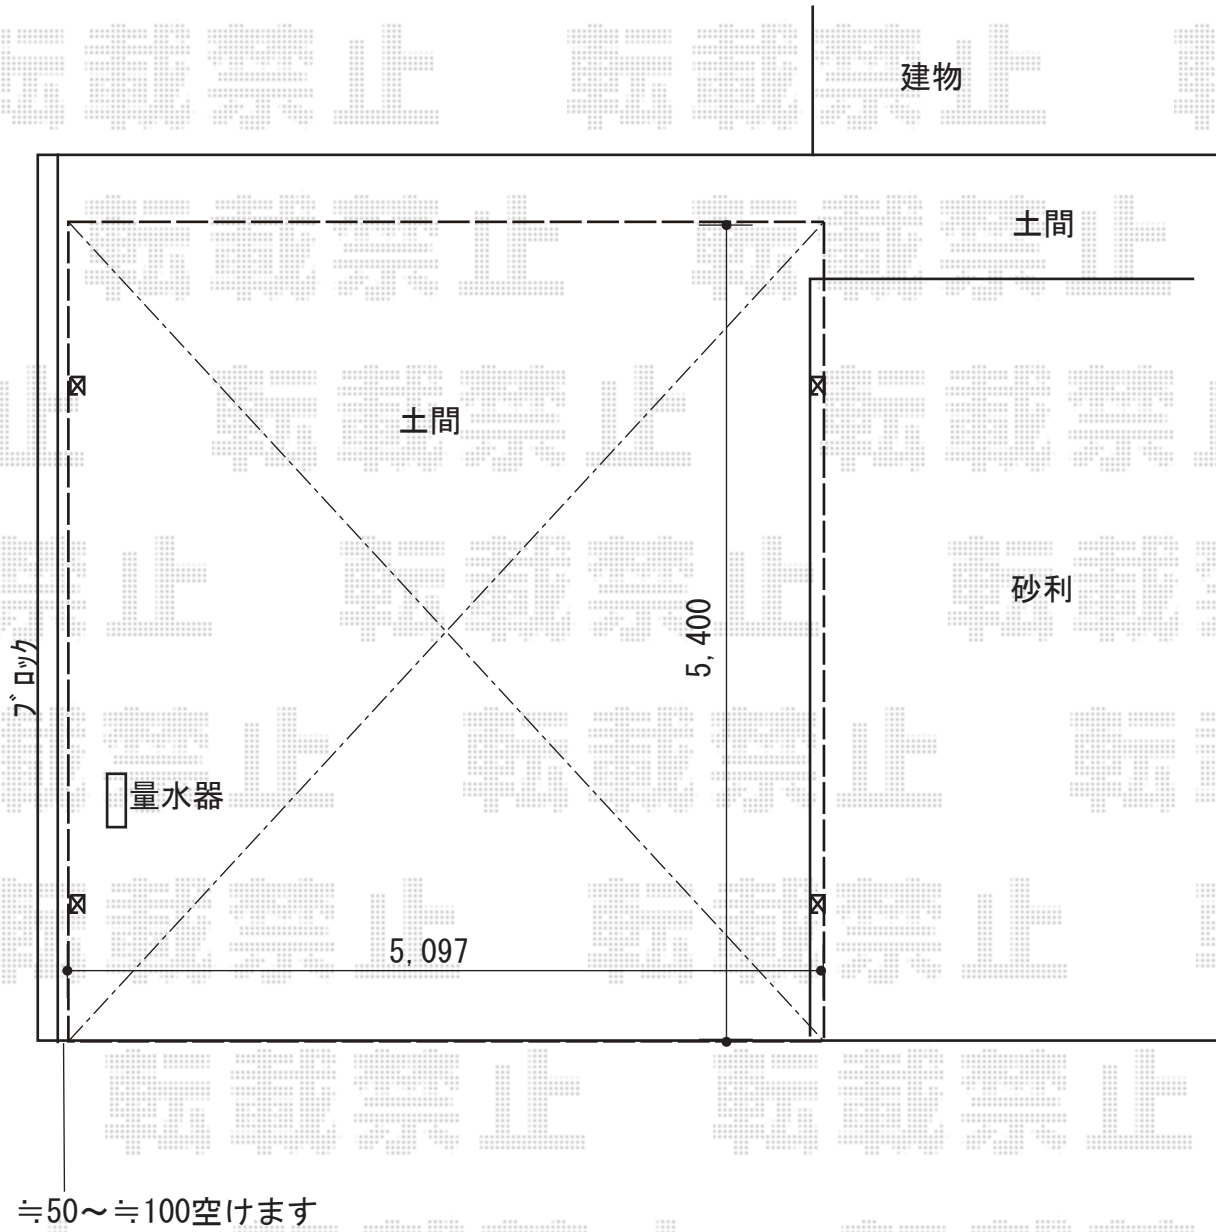

カーポート 施工概略図

YKK AP レイナツインポートグラン 積雪~20cm対応
幅= 5,097mm
奥行= 5,400mm
色： カームブラック
屋根材： ポリカーボネート（アースブルー）
柱仕様： 標準柱仕様（有効高 約2,000mm）

2018-9-532991

担当者

小林