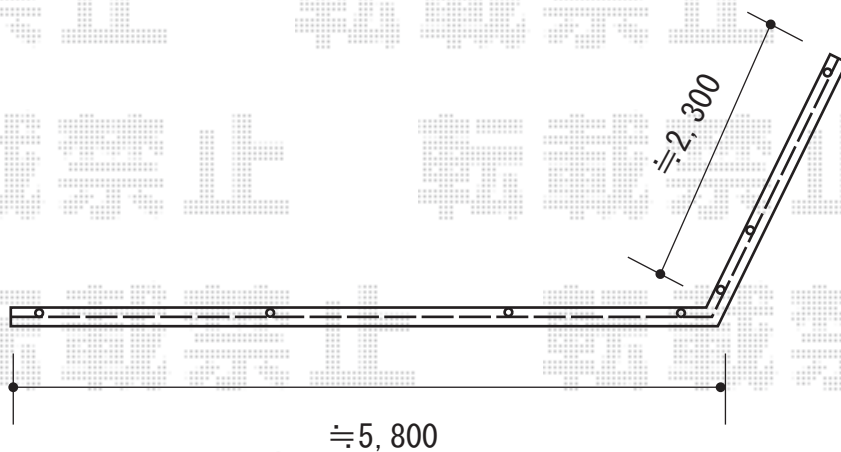

フェンス 施工概略図

Value Select ルシアスフェンスF02型 横目隠し 木調カラー 自由柱施工
本体1枚 (W×H) = T100 (1,975mm×920mm) × 5枚
自由柱: T100 × 7本
目隠しコーナー継手: T100 × 1セット
端部キャップ: T100 × 1セット
色: プラチナステン×キャラメルチーク

※納まりはイメージです。

2018-9-533063

担当者

安田

エクスショップ