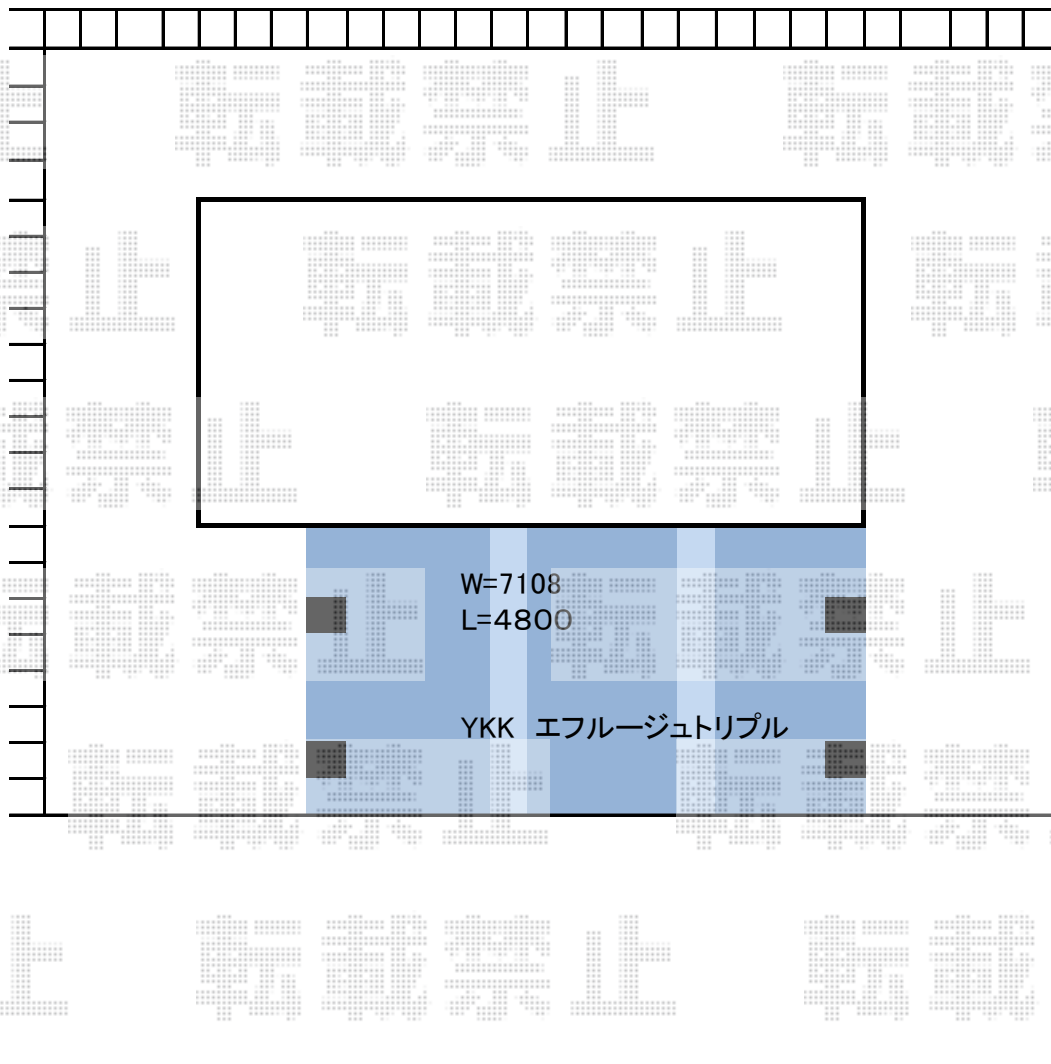

カーポート 施工概略図

YYKK AP エフルージュ トリプル 積雪～20cm 対応

幅 = 7,108mm

奥行 = 5,052mm

色 : カームブラック

屋根材 : 熱線遮断ポリカーボネート (アースブルーマット調)

柱仕様 : ハイルフ柱仕様 (有効高 約 2,350mm)

2018-9-533136