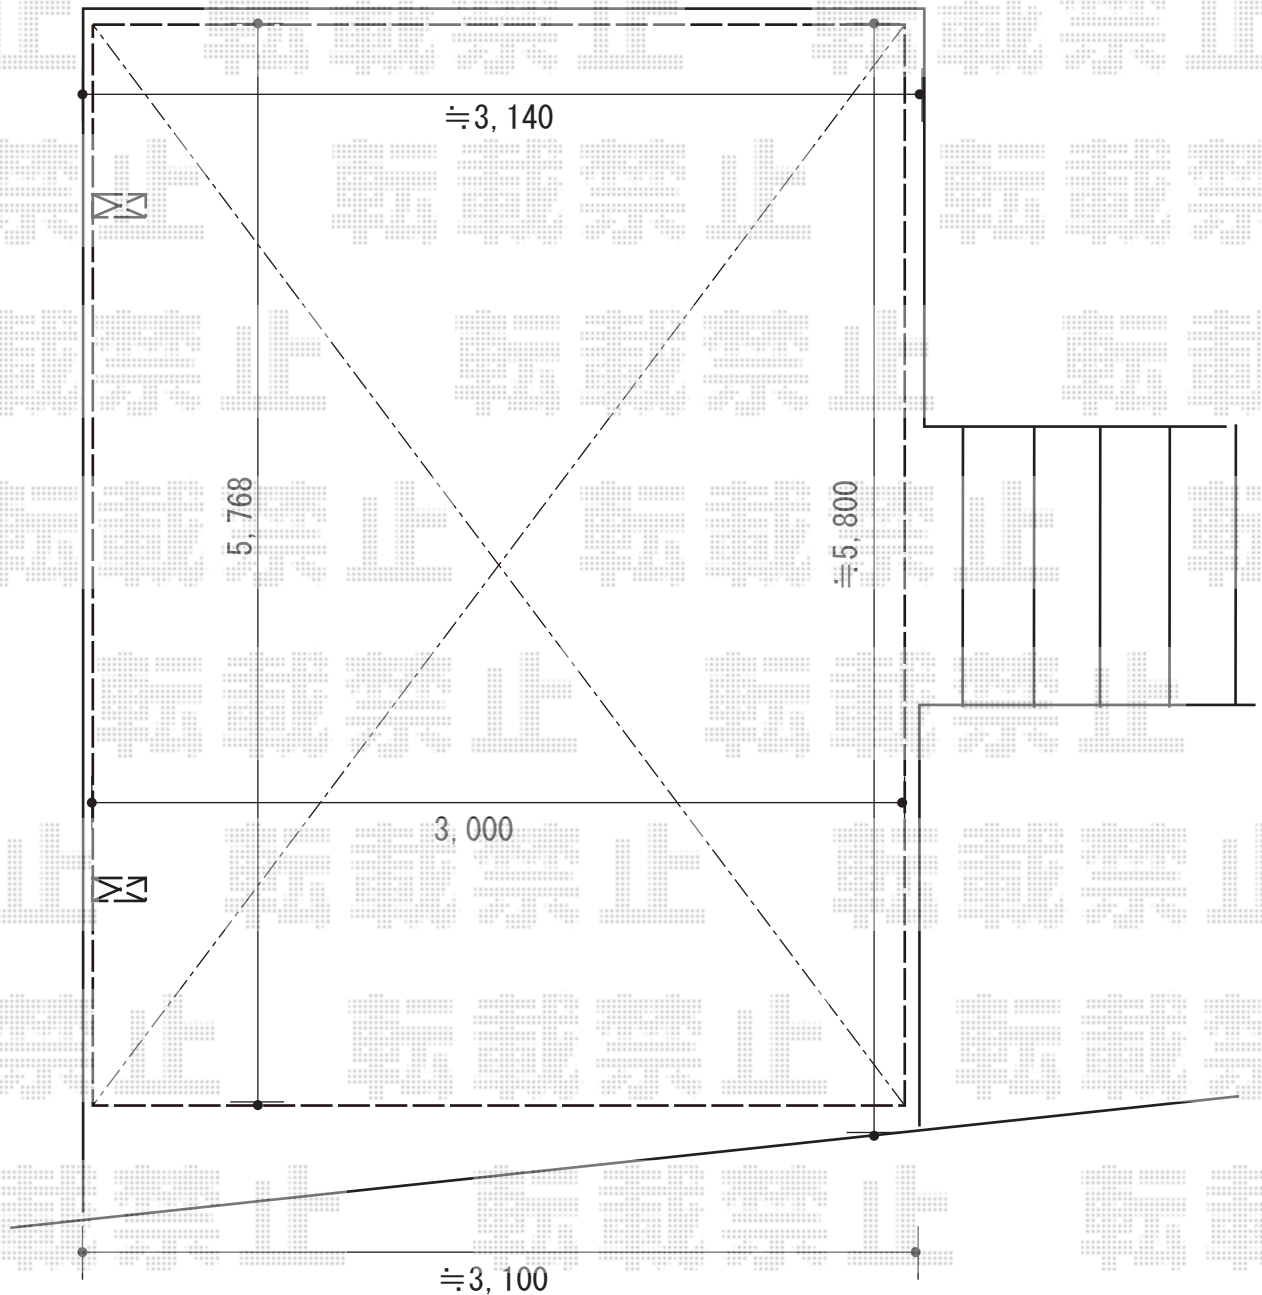

カーポート 施工概略図

YKK AP レイナポートグラン 積雪~20cm対応
幅= 2,700mm
奥行= 5,052mm
色： プラチナステン
屋根材： 熱線遮断ポリカーボネート(アースブルー)
柱仕様： 標準柱仕様 (有効高 約2,000mm)

YKK AP レイナポートグラン 着脱式サポート 標準・ハイルーフ兼用
色： プラチナステン
数量： 2本入り×1セット

2018-9-533143

担当者 村上(公)