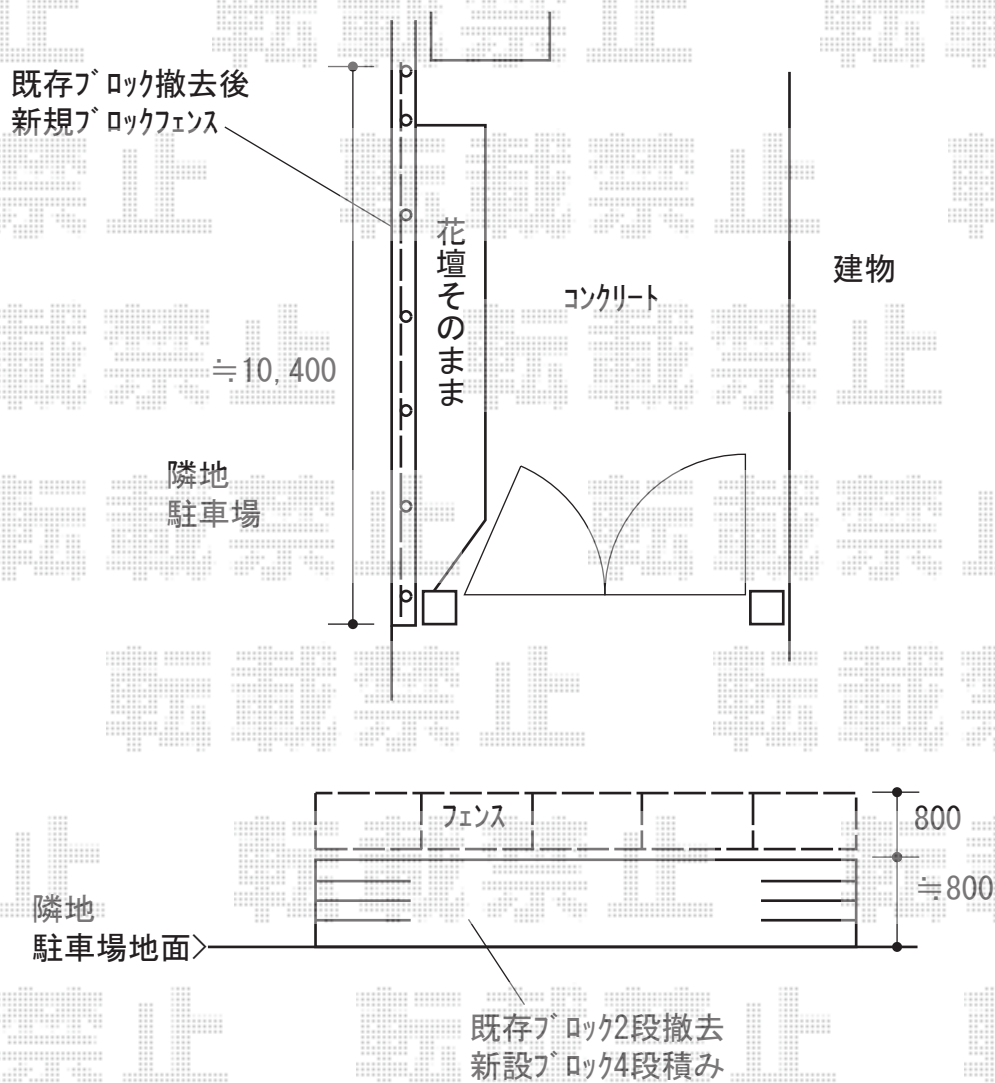

フェンス 施工概略図

LIXIL ライシスフェンス1型 フリーポールタイプ  
 本体1枚 (W×H) = T-8 (1979.5mm×720mm) × 6枚  
 柱: T-8× 7本  
 部品セット: T-8 × 7セット  
 端部キャップ: 4個入× 1セット  
 色: シャイングレー

2018-9-533184

担当者

安田