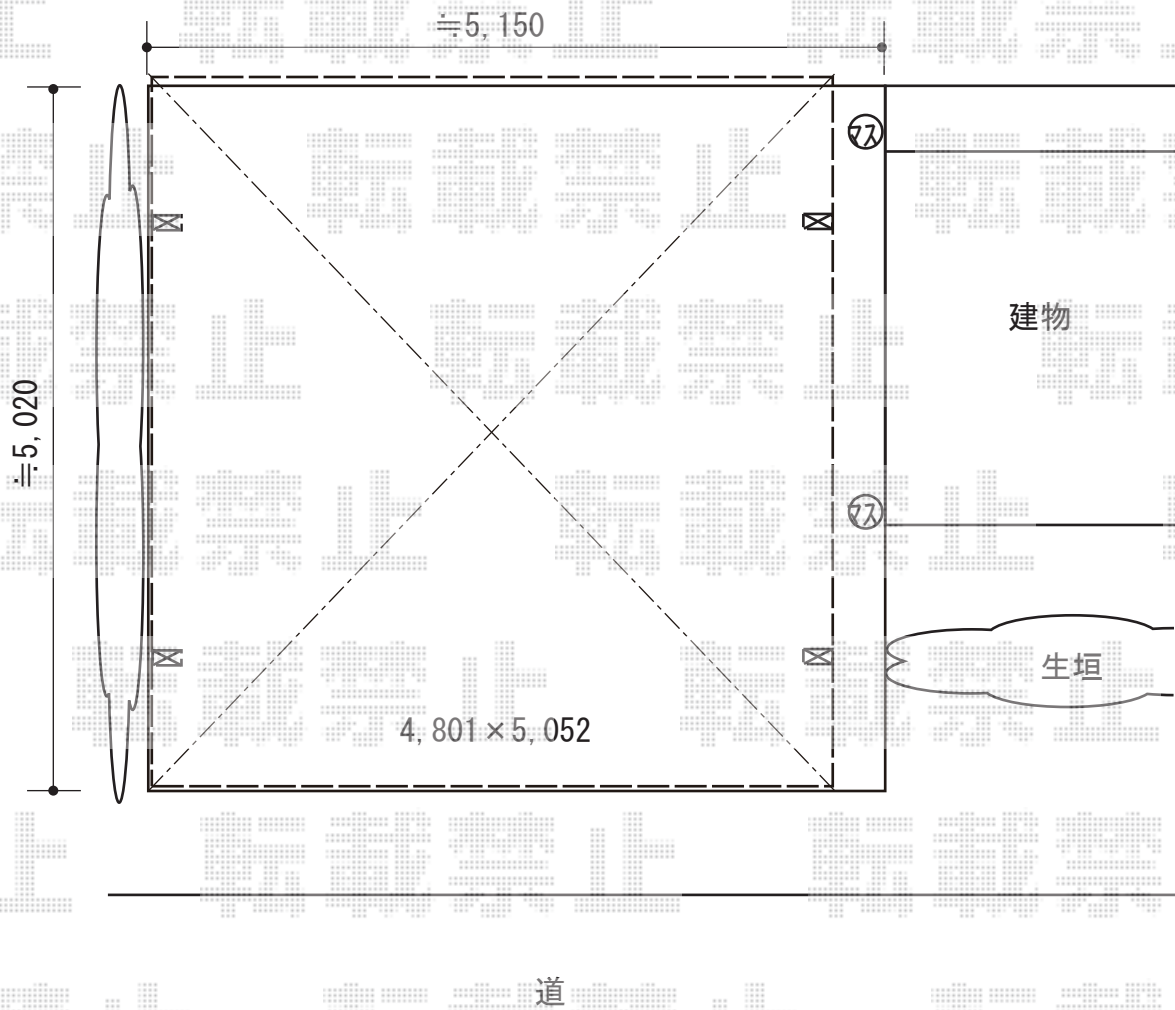

カーポート 施工概略図

YKK AP レイナツインポートグラン 積雪~20cm対応  
幅= 4,801mm  
奥行= 5,052mm  
色： プラチナステン  
屋根材： 熱線遮断ポリカーボネート(クリアマット)  
柱仕様： ハイルフ柱仕様 (有効高 約2,350mm)

2018-9-533192

担当者

小林