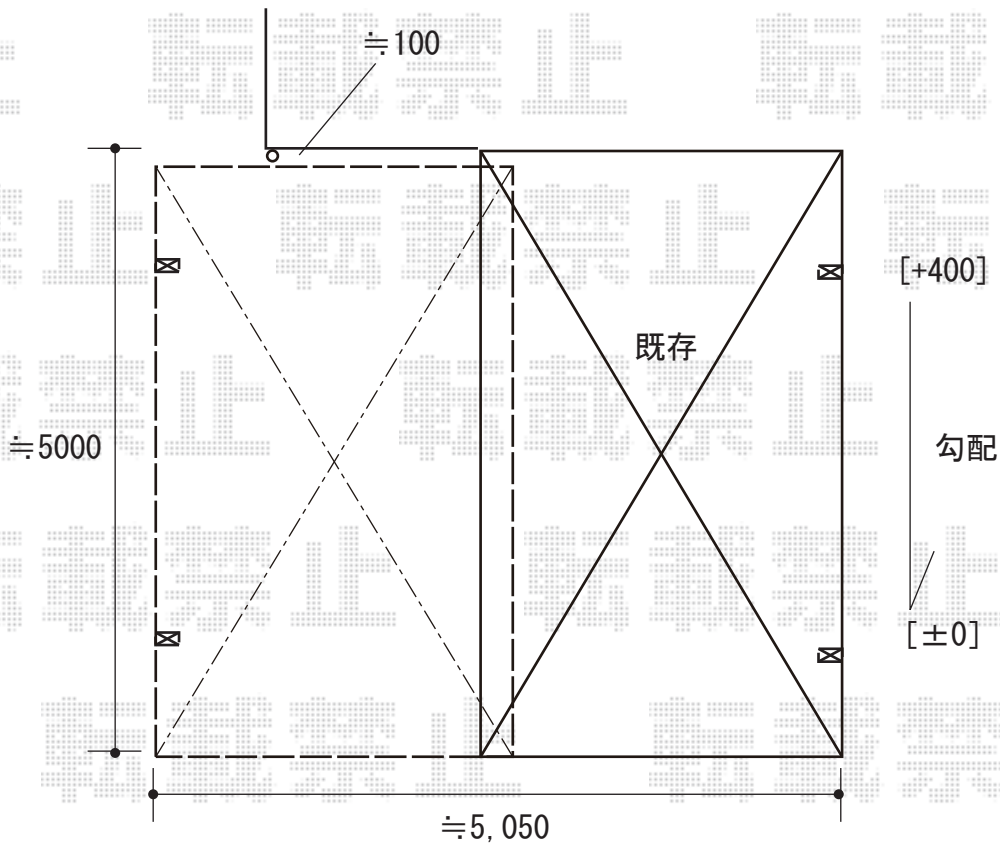

# カーポート 施工概略図

YKK AP レイナポートグラン 積雪~20cm対応  
幅= 2,400mm  
奥行= 5,052mm  
色: ホワイト  
屋根材: ポリカーボネート (アースブルー)  
柱仕様: ハイルフ柱仕様 (有効高 約2,350mm)

2018-9-533213

担当者

伊野