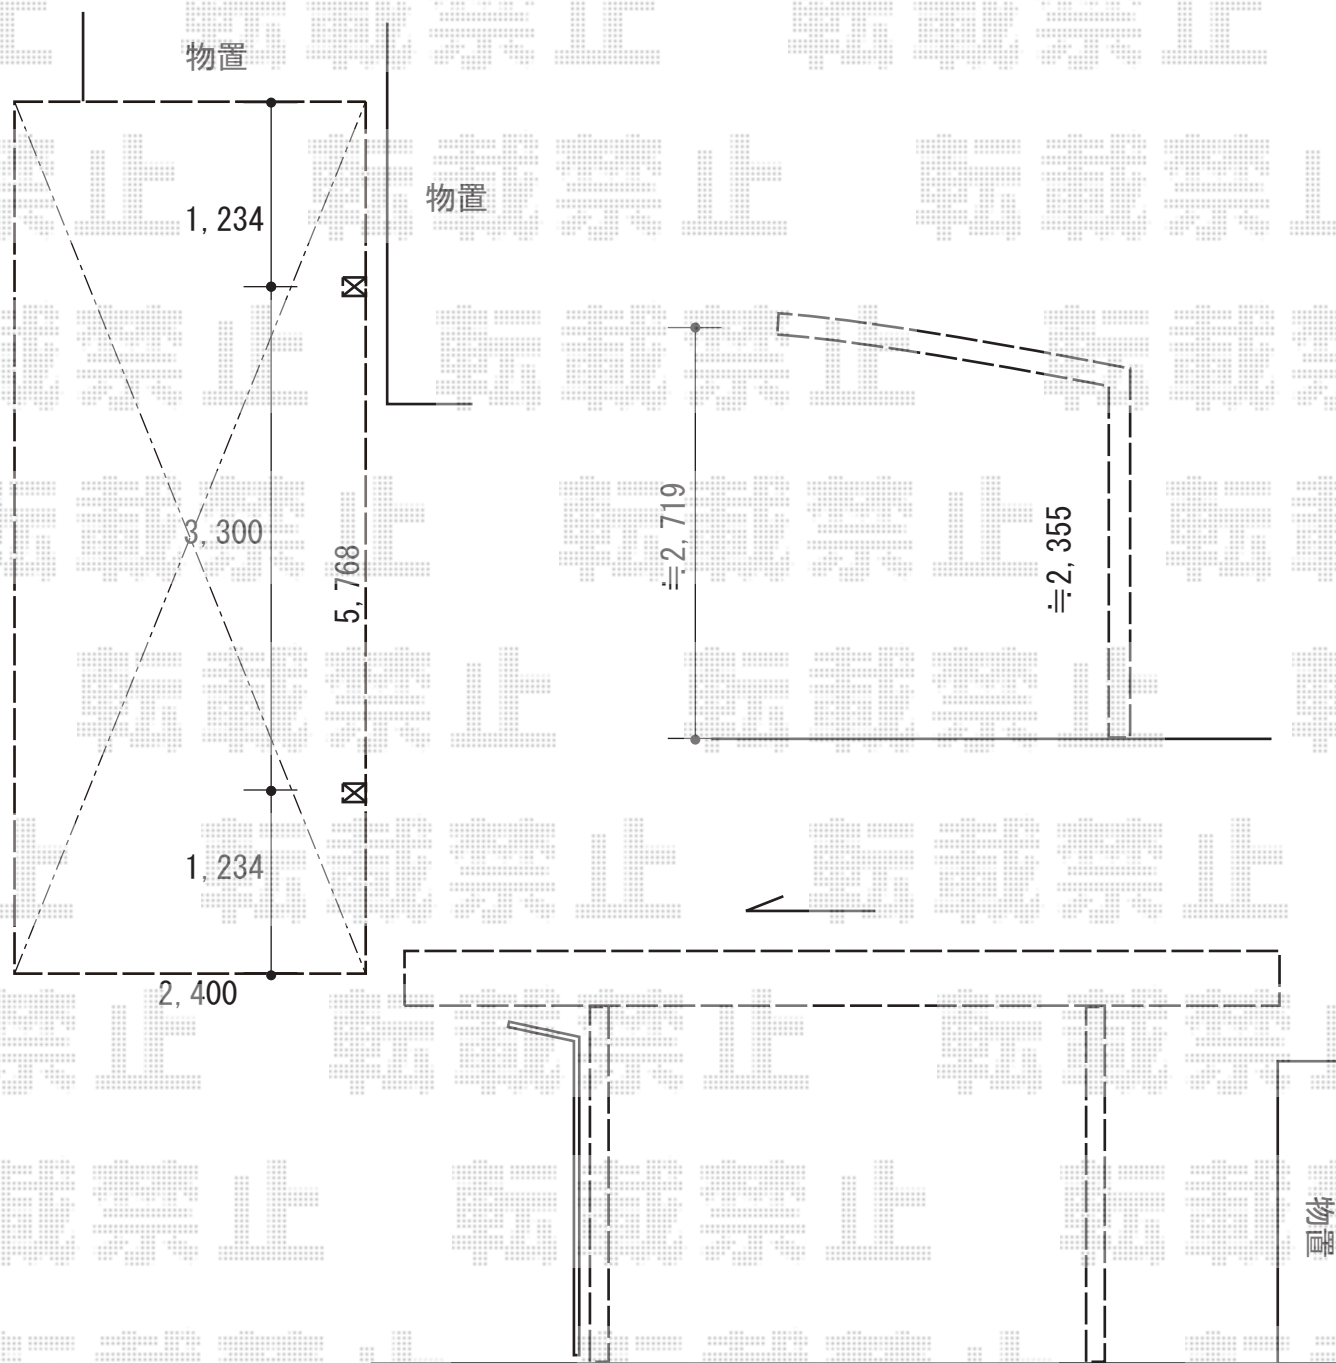

カーポート 施工概略図

YKK AP レイナポートグラン 積雪~20cm対応
幅= 2,400mm
奥行= 5,768mm
色： プラチナステン
屋根材： 熱線遮断ポリカーボネート(クリアマット)
柱仕様： ハイルフ柱仕様 (有効高 約2,350mm)

2018-9-533271

担当者

小林