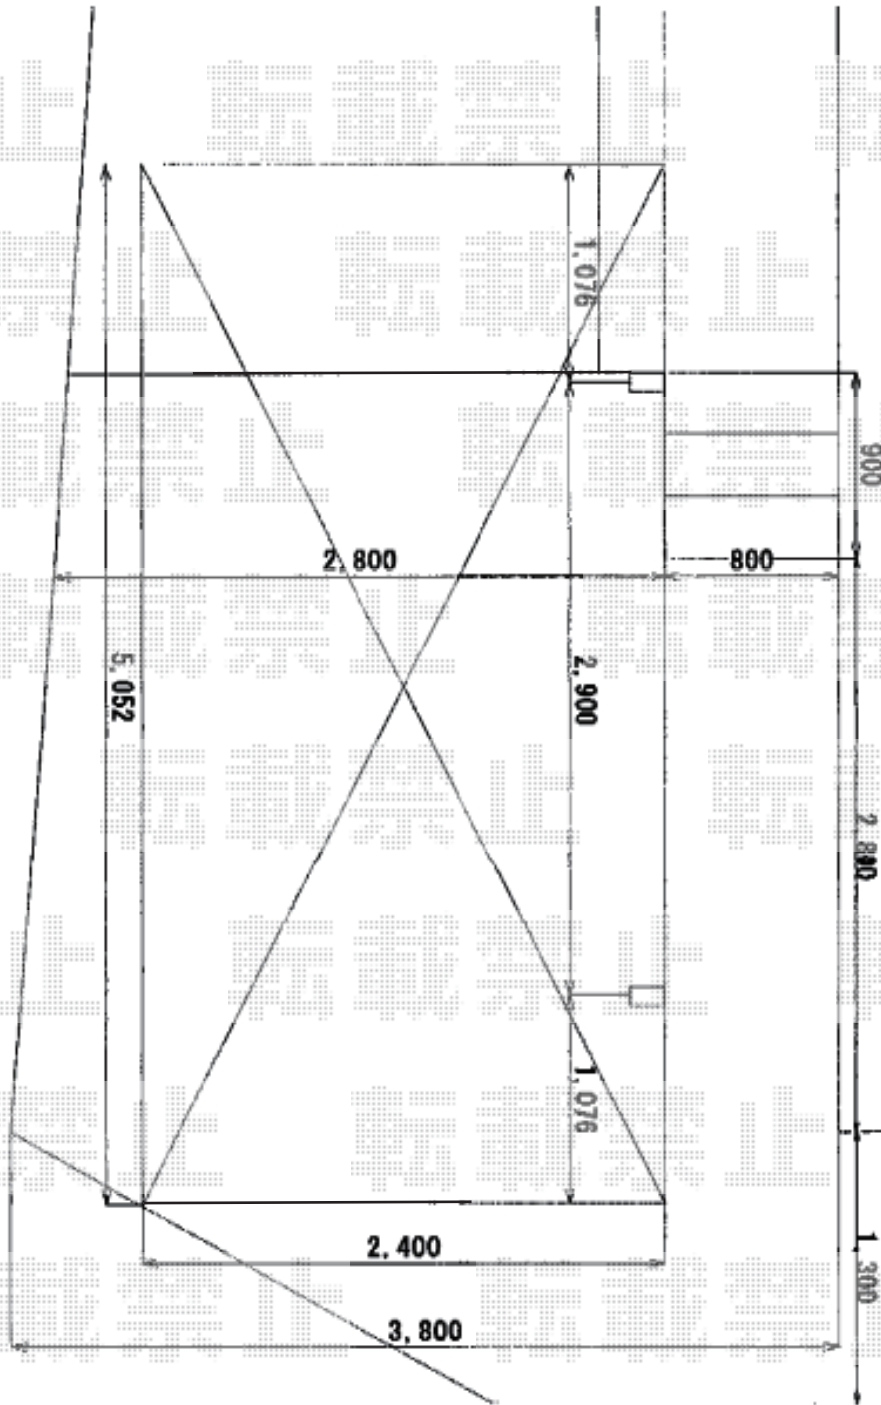

カーポート 施工概略図

YKK AP レイナポートグラン 積雪～20cm対応
幅= 2,400mm 奥行= 5,052mm 色： ブラウン
屋根材： ポリカーボネート（スモークブラウン）
柱仕様： ハイルーフ柱仕様（有効高 約2,350mm）

YKK AP レイナポートグラン
水平式物干し（カーポート柱用）標準 2本入×1セット
色： ブラウン

2018-9-533301

担当者 村上（公）