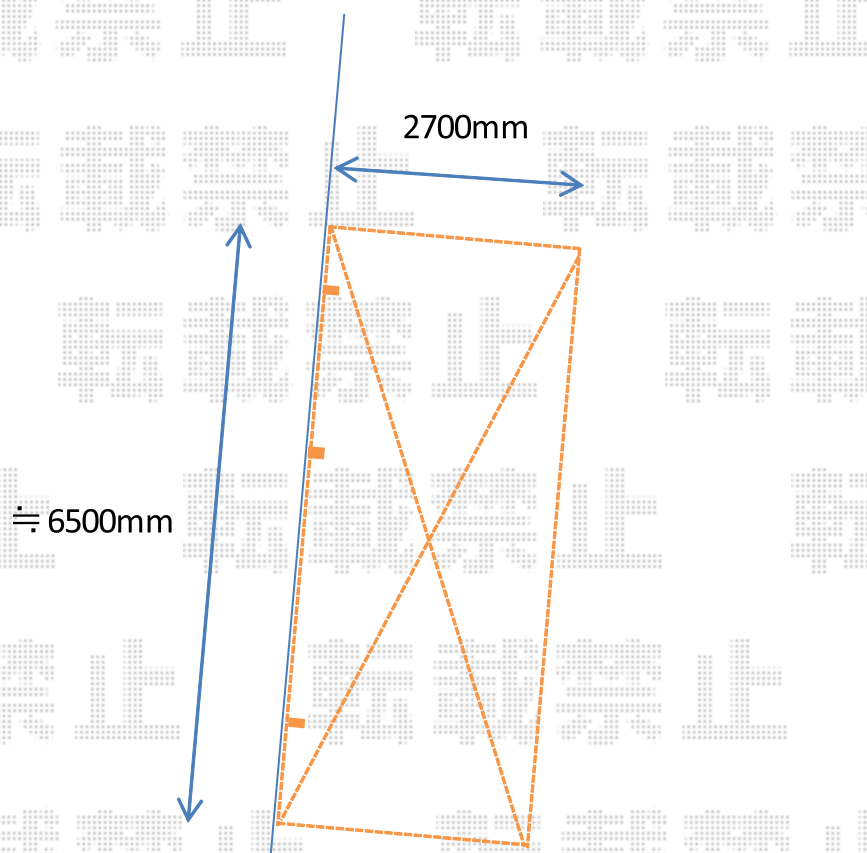

カーポート 施工概略図

YKK AP レイナポートグラン 延長 積雪~20cm対応
幅= 2,700mm
奥行= 6,484mm
色： ブラウン
屋根材： ポリカーボネート（スモークブラウン）
柱仕様： ハイルフ柱仕様（有効高 約2,350mm）

2018-9-533402

担当者

木挽