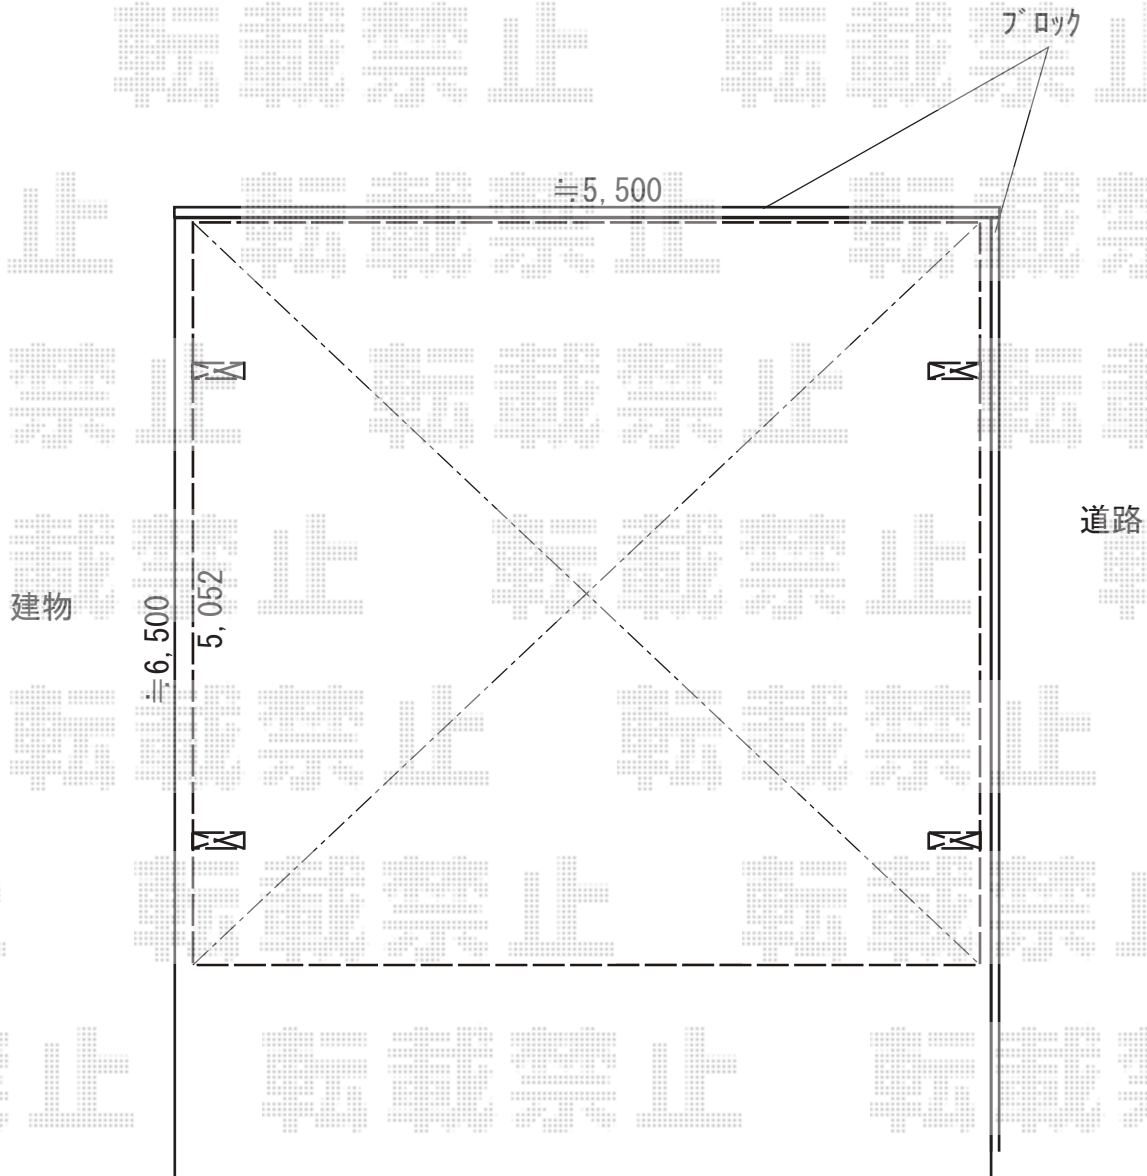

カーポート 施工概略図

YKK AP エフルージュ ツイン 積雪~20cm対応
幅= 5,398mm
奥行= 5,052mm
色： プラチナステン
屋根材： 熱線遮断ポリカーボネート(クリアマット)
柱仕様： ハイルフ柱仕様 (有効高 約2,350mm)

2018-9-533429

担当者

伊野