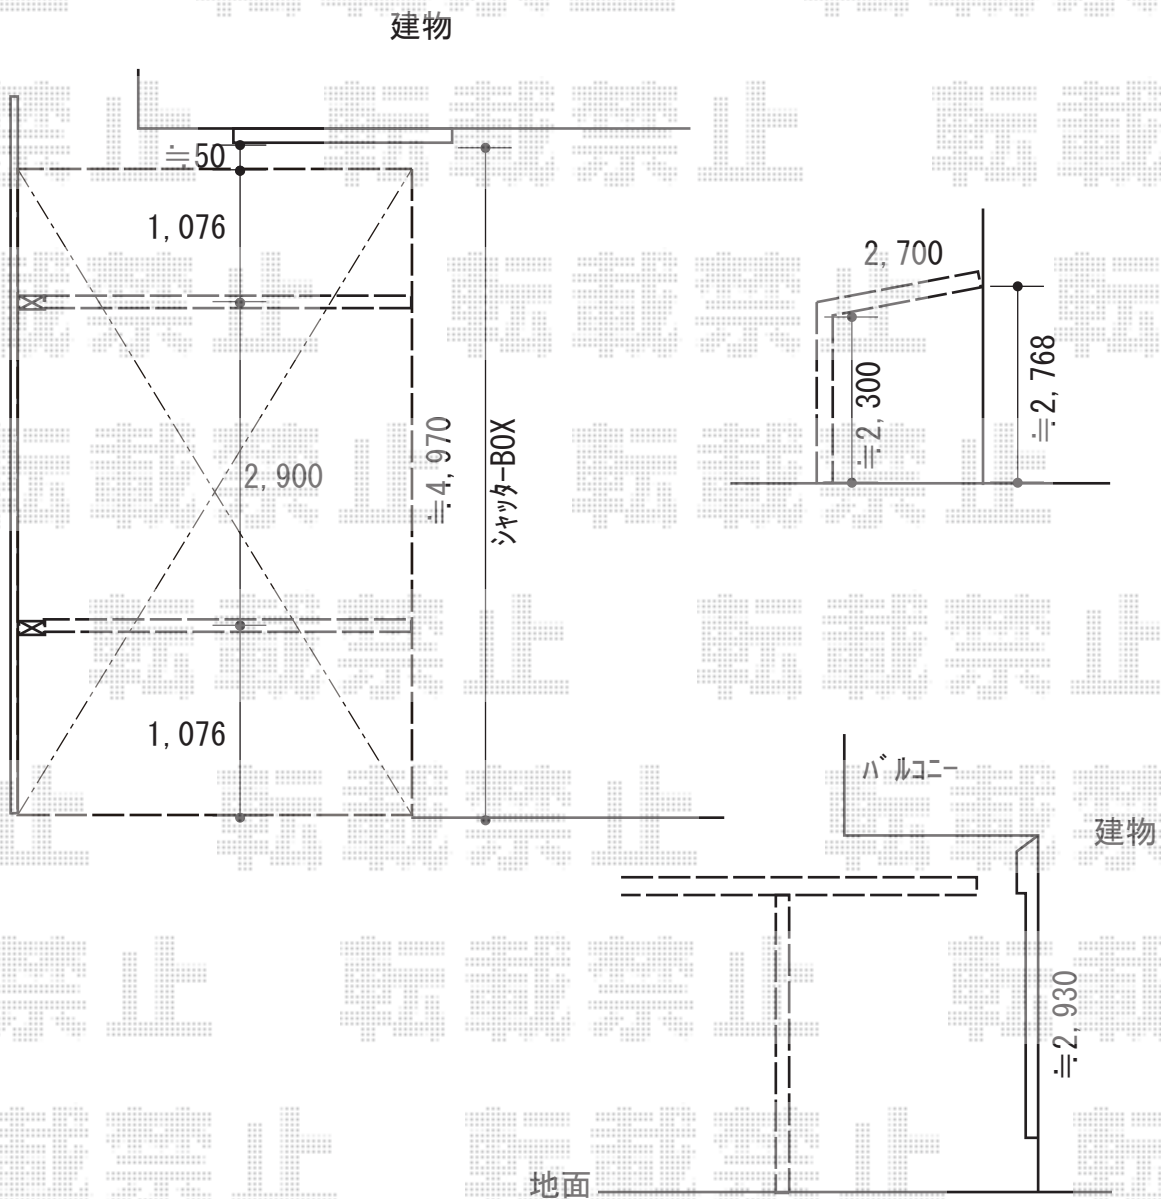

カーポート 施工概略図

YKK AP レイナポートグランZ 積雪~20cm対応

幅= 2,700mm

奥行= 5,052mm

色： プラチナステン

屋根材： 熱線遮断ポリカーボネート(クリアマット)

柱仕様： ハイルフ柱仕様 (有効高 約2,350mm)

=====

YKK AP レイナポートグランZ 着脱式サポート 標準・ハイルフ兼用 2本入り×1
色： プラチナステン

2018-9-533437

担当者

村上(公)