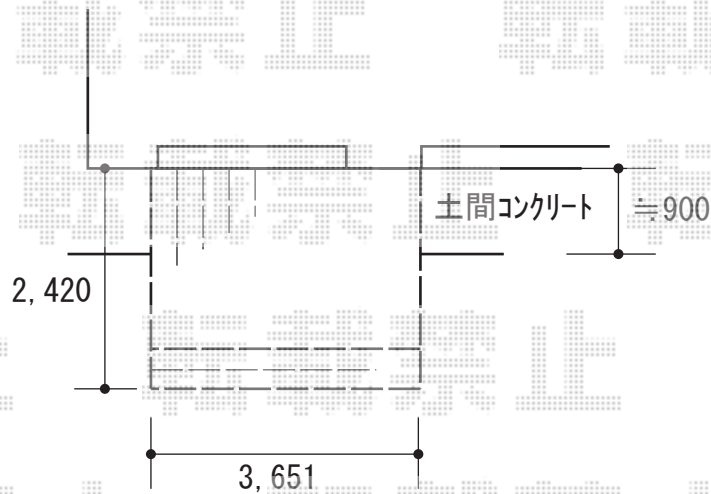

ウッドデッキ 施工概略図

YKK AP リウッドデッキ 200

間口= 2.0間(3,651mm)

出幅= 8尺(2,420mm)

色： ナチュラルブラウン

床板： 縦貼り

幕板： 標準幕板

束柱： Tタイプ(400~550mm) (色：カームブラック)

YKK AP リウッドデッキ200 段床セット 正面タイプ 1段

間口サイズ： 2.0間用

色： ナチュラルブラウン(束柱色：カームブラック)

追加部材： 束柱Tタイプ 2本入×2セット

2018-9-533448

担当者

木附