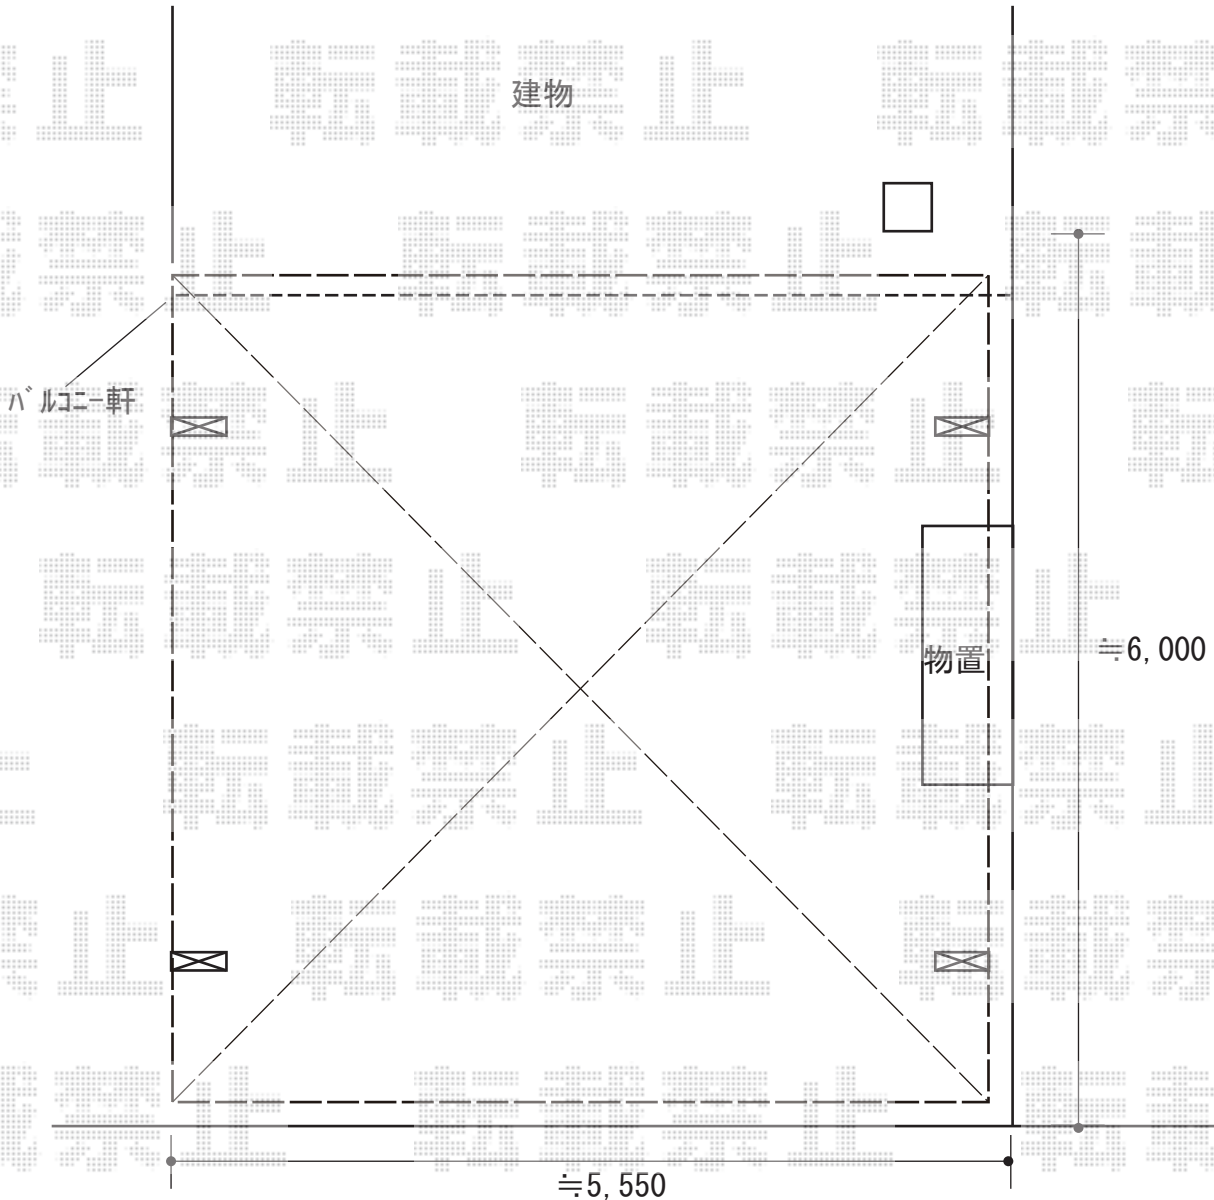

カーポート 施工概略図

YKK AP エフルージュ ツイン 積雪~20cm対応
幅= 5,398mm
奥行= 5,400mm
色： プラチナステン
屋根材： 熱線遮断ポリカーボネート(クリアマット)
柱仕様： ハイルフ柱仕様 (有効高 約2,350mm)

※納まりはイメージです。

2018-9-533519

担当者

伊野