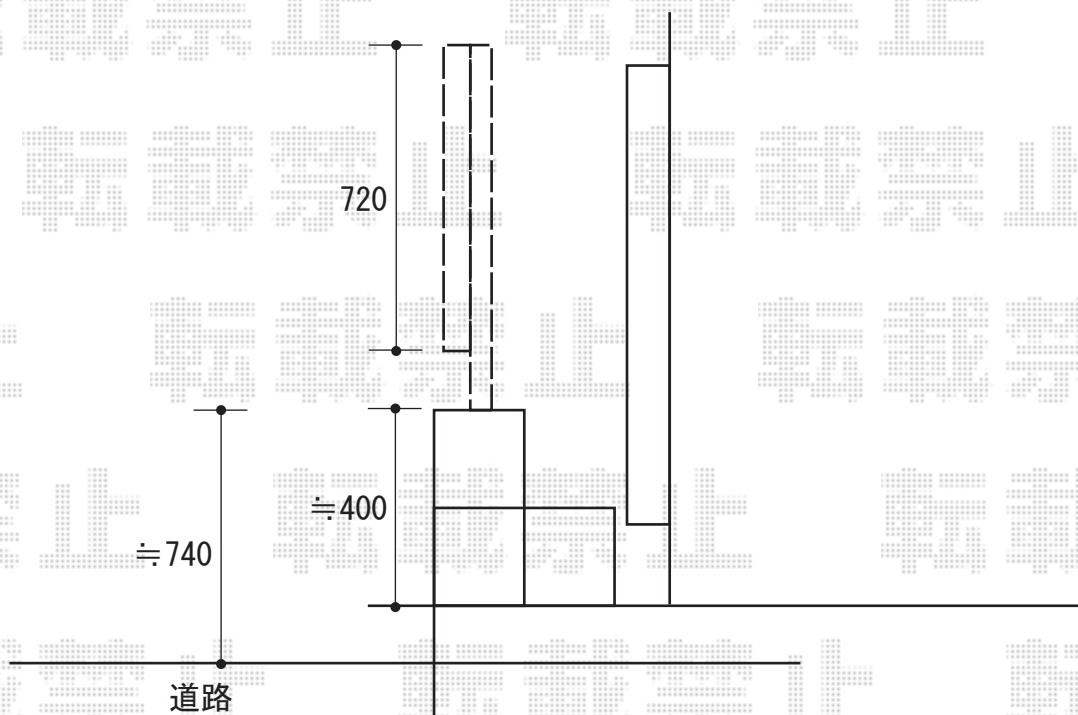

フェンス 施工概略図

Value Select ミエーネフェンス 目隠しルーバータイプ 自由柱施工
本体1枚 (W×H) = (1,975×720mm) × 4枚
自由柱： T80 × 5本
端部キャップ： × 1セット
色： グレースブラウン

2018-9-533530

担当者

田中