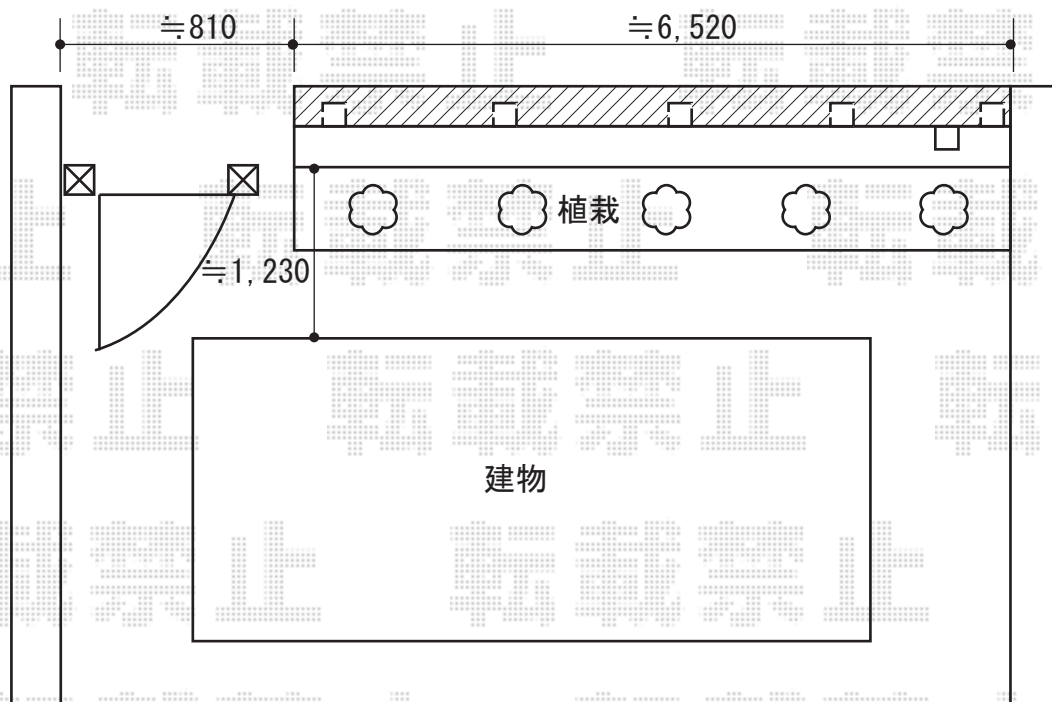

フェンス 施工概略図

Value Select ミエーネフェンス 目隠しルーバータイプ 自由柱施工
本体1枚 (W×H) = (1,975×720mm) × 4枚
自由柱： T80 × 5本
端部キャップ： × 1セット
色： グレースブラウン

2018-9-533530

担当者

田中