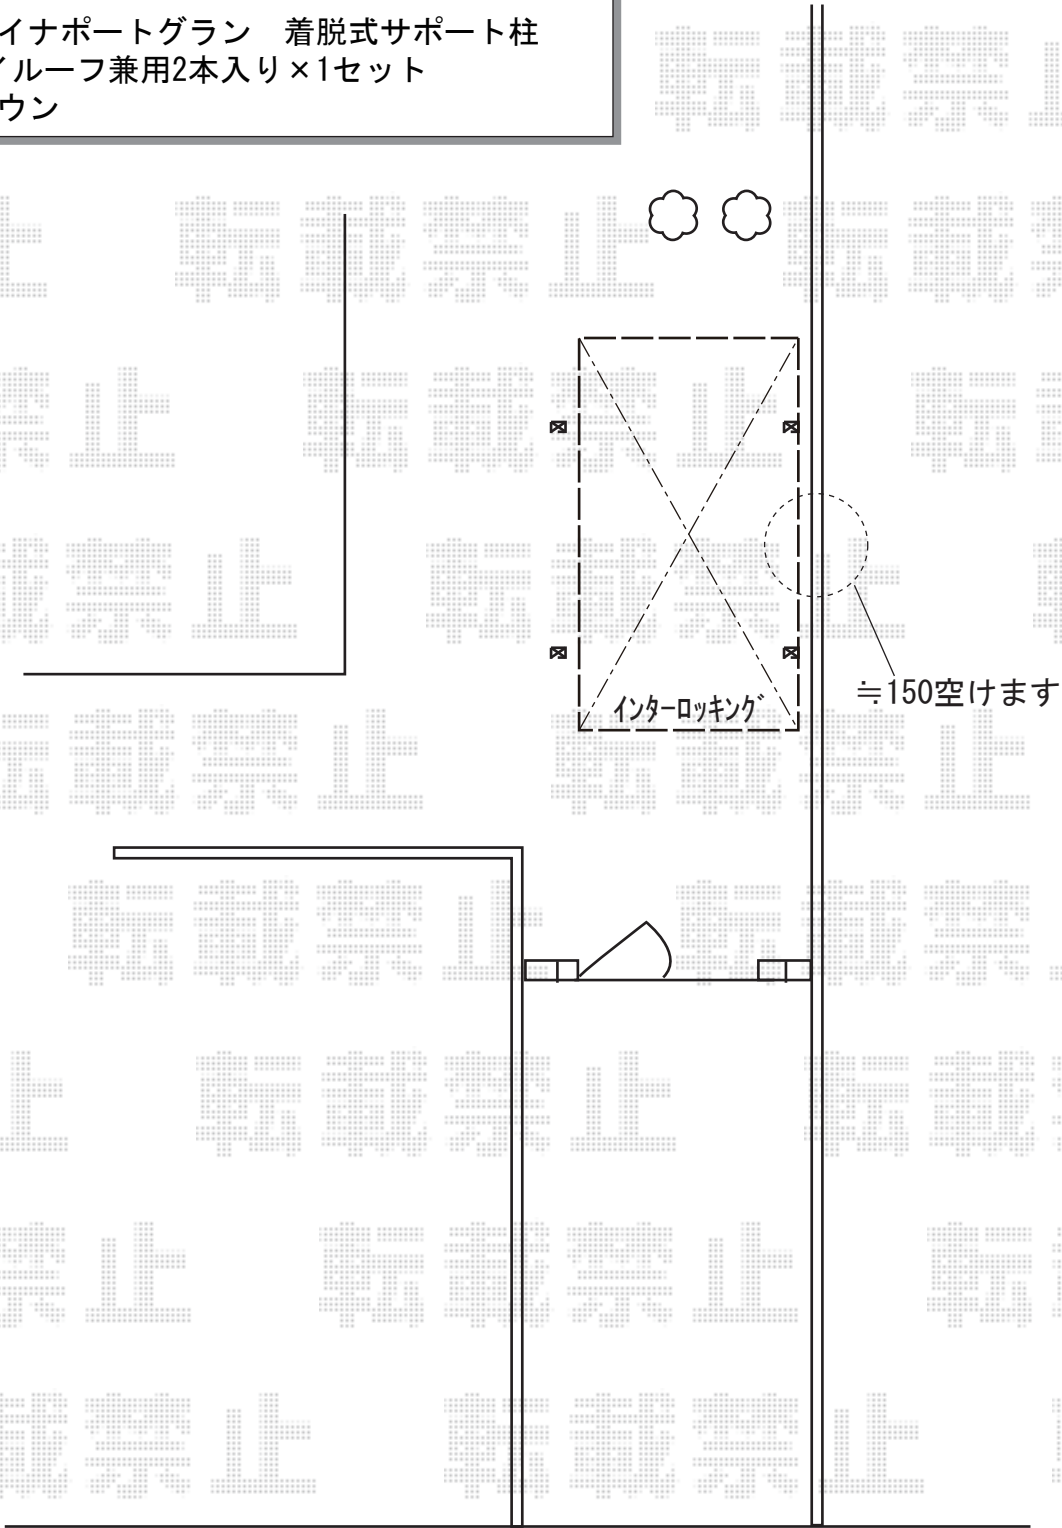

カーポート 施工概略図

YKK AP レイナポートグラン 積雪～20cm対応
幅= 2,550mm
奥行= 5,768mm
色： ブラウン
屋根材： 熱線遮断ポリカーボネート(クリアマット)
柱仕様： 標準柱仕様 (有効高 約2,000mm)

※納まりはイメージとなります

YKK AP レイナポートグラン 着脱式サポート柱
標準・ハイルーフ兼用2本入り×1セット
色： ブラウン

道路

2018-9-533593