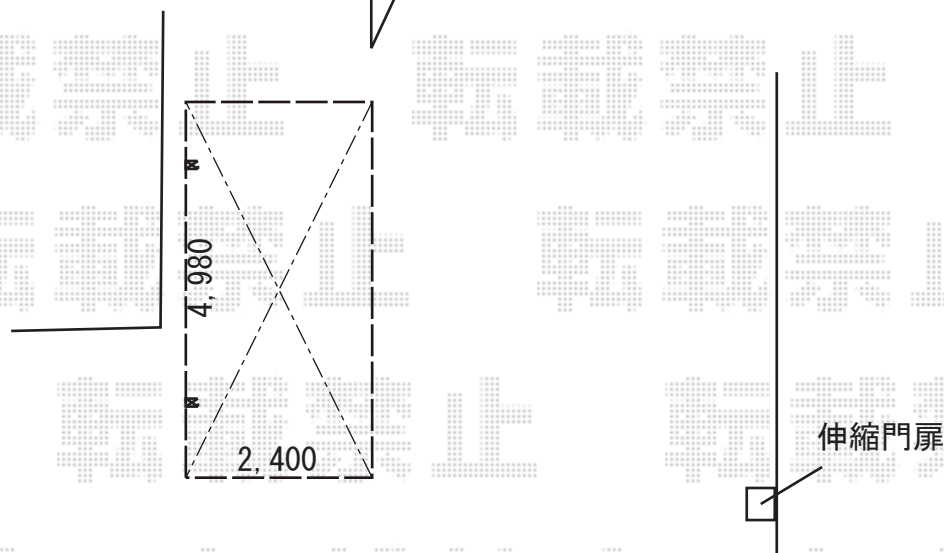

カーポート 施工概略図

LIXIL ネスカR (ラウンドスタイル) 耐雪風圧強化パッケージ 積雪~30cm対応  
幅= 2,400mm  
奥行= 4,980mm  
色: オータムブラウン  
屋根材: ポリカーボネート (クリアブラウン)  
柱仕様: 標準柱仕様 (有効高 約2,200mm)  
オプション: 着脱式サポート/屋根材ホルダー/母屋補強材

既存カーポート撤去後  
片流れカーポート

※納まりはイメージです。