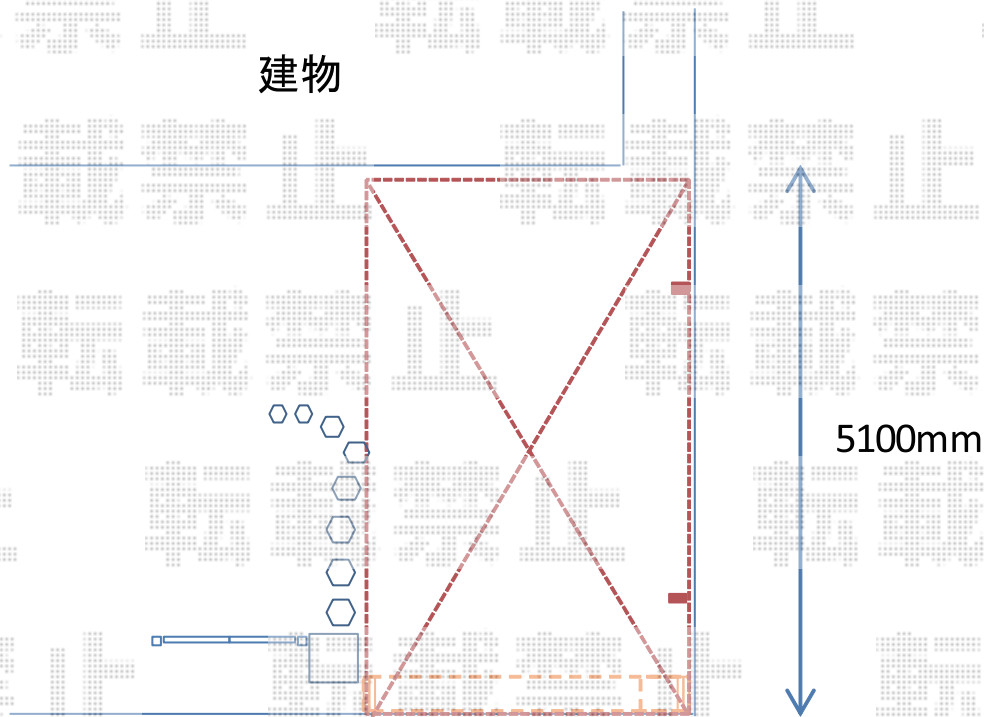

エクステリア商品工事 施工概略図

YKK AP レイオス1型 ノンレール 片開き 30S

開口幅= 2,907mm

全幅= 3,007mm

たたみ幅= 447mm

高さ= 柱 : 1,170 mm 扉 : 1,150mm

色 : カームブラック

キャスター数 : 2箇所

落棒数 : 2本

LIXIL フーゴA 積雪~20cm対応 台風補償付

幅= 3,000mm

奥行= 4,982mm

色 : ブラック

屋根材 : ポリカーボネート (クリアブルー)

柱仕様 : 標準柱仕様 (有効高 約2,200mm)

オプション : 屋根材ホルダー

LIXIL フーゴA 着脱式サポート 標準柱 (H22) 用 2本入×1セット

色 : ブラック

2018-9-533627

担当者

犬伏