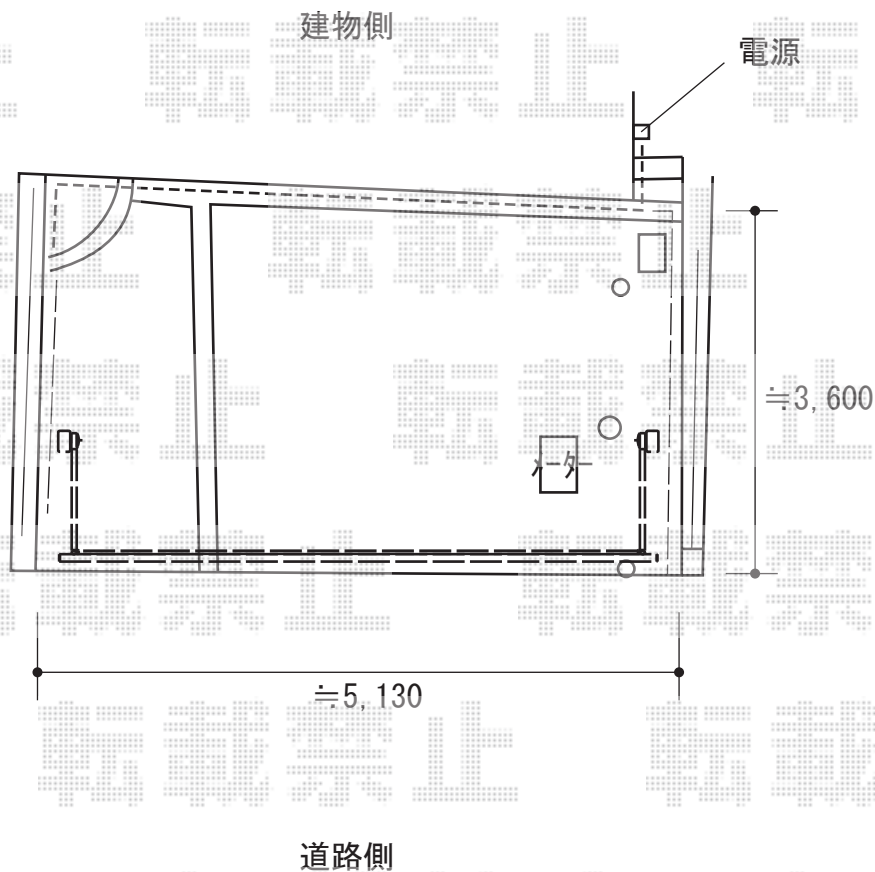

## カーゲート 施工概略図

LIXIL (TOEX) ワイドオーバードアS5型 マテリアルカラー 電動式  
本体 (W×H) = (5,050mm × 1,200mm)  
色 : シャイングレー+柿渋  
柱仕様 : ハイルフ柱仕様 (有効通過高2,150mm)  
駆動 : 2モーター駆動/AC100V結線用柱仕様\*外観左配線  
リモコン : 標準2個入り

=====

LIXIL ワイドオーバードア リモコン送信器PDC-3型(追加用)×2セット