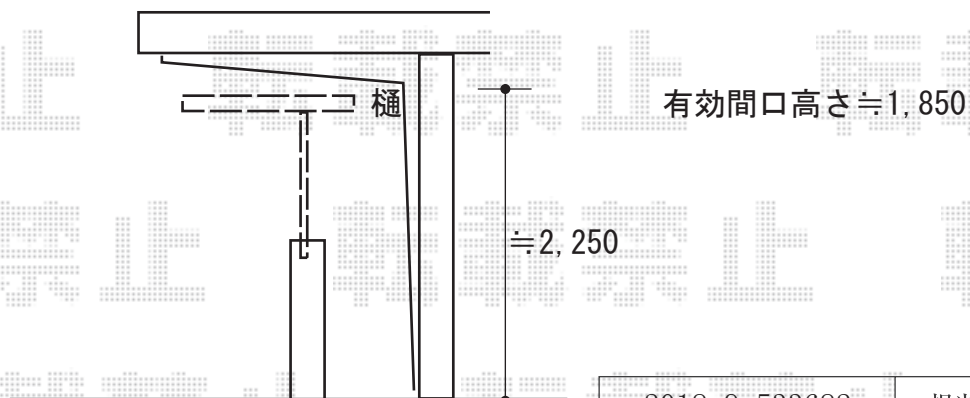

カーゲート工事 施工概略図

LIXIL (TOEX) 【特注】 オーバードアS3型 手動式  
本体 (W×H) = ( 【特注】 2,850mm × 1,200mm)  
色 : ブラック  
柱仕様 : 標準柱仕様 (有効通過高1,850mm)  
駆動 : 手動式

YKK AP ヴェクターテラス R型 屋根材  
屋根材 (6尺1枚入り) : ポリカーボネート (アースブルー) × 1

2018-9-533682