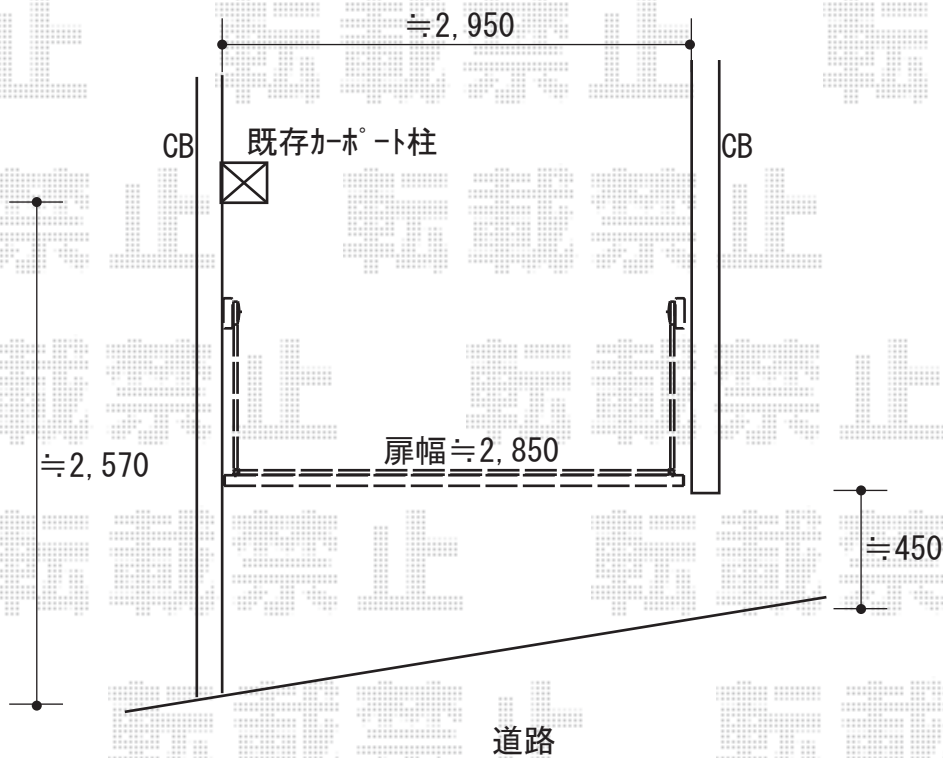

カーゲート工事 施工概略図

LIXIL (TOEX) 【特注】 オーバードアS3型 手動式  
本体 (W×H) = ( 【特注】 2,850mm × 1,200mm)  
色 : ブラック  
柱仕様 : 標準柱仕様 (有効通過高1,850mm)  
駆動 : 手動式

YKK AP ヴェクターテラス R型 屋根材  
屋根材 (6尺1枚入り) : ポリカーボネート (アースブルー) × 1

2018-9-533682

担当者

犬伏