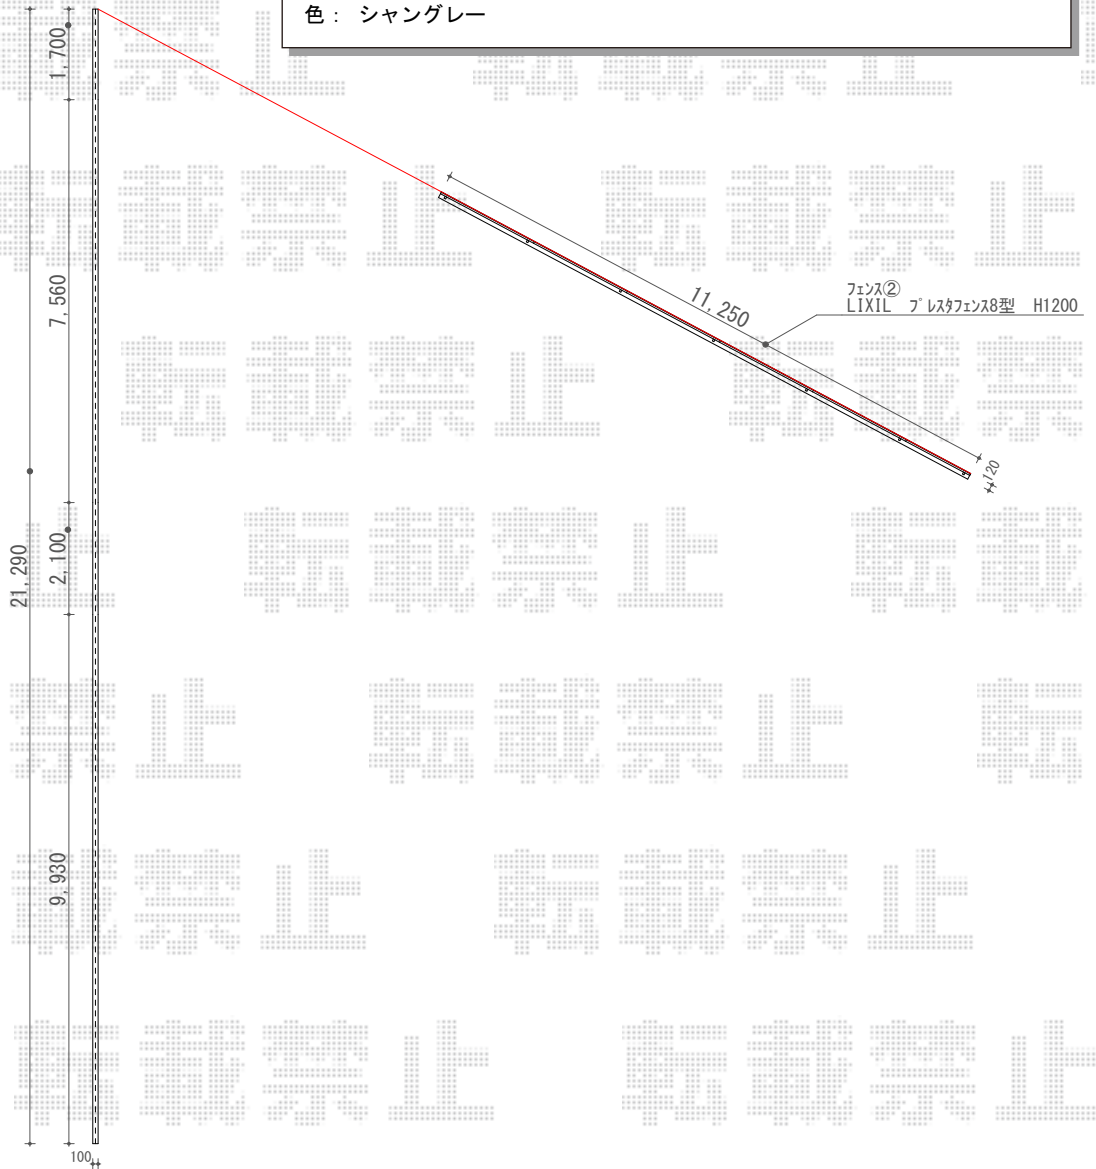

エクステリア工事 施工概略図

LIXIL(TOEX) 【B】 プレスタフェンス 8型 横ルーバー フリーポールタイプ
本体1枚 (W×H) = T-12 (1,979.5mm×1,120mm) × 6枚
柱: T-12 × 7本
部品セット: T-12 × 7セット
端部カバー (切詰用): T-12 × 1セット
端部キャップ: T-12 × 1セット
色: シャングレー

2018-9-533742