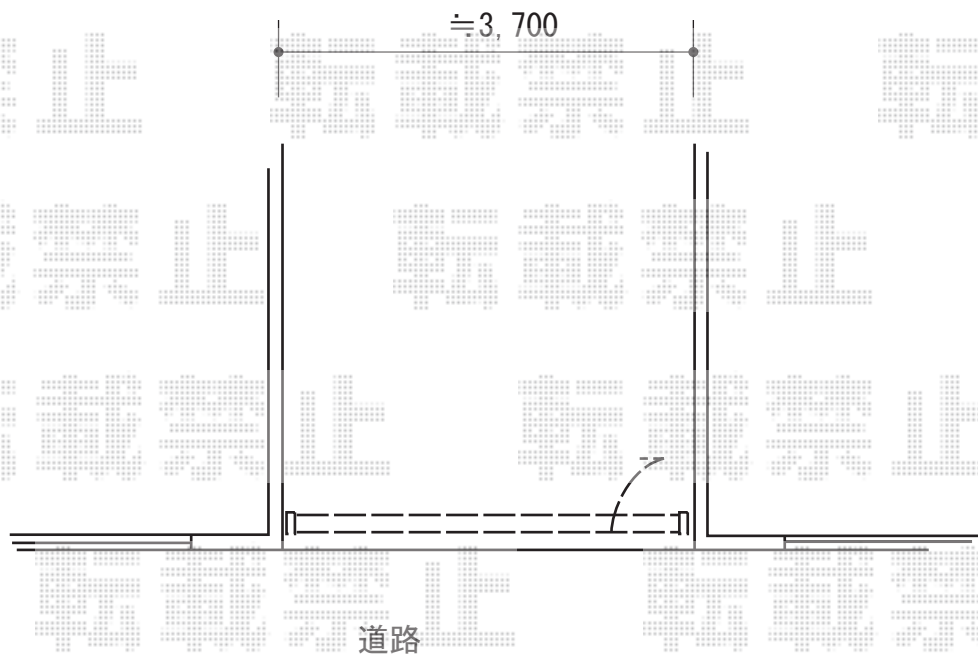

カーポート 施工概略図

Value Select トリップゲート ペットガード型 ノンレール 片開き 37S  
開口幅= 3,607mm  
全幅= 3,707mm  
たたみ幅= 702mm  
高さ= 1,200mm  
色： ステンカラー  
キャスター数： 3箇所  
落棒数： 2本

2018-9-533839

担当者

犬伏

エクスショップ

現場状況や作図制限により概略図の内容と多少の違いが生じることがございます。  
施工時は、現場優先とさせて頂きたく思いますので、お立会い頂き、最終のご指示のほど、何卒、宜しくお願い致します。  
全ての著作権はエクスショップに帰属します。当社とのお取引目的以外の使用・複製・転載は如何なる場合も禁止しております。