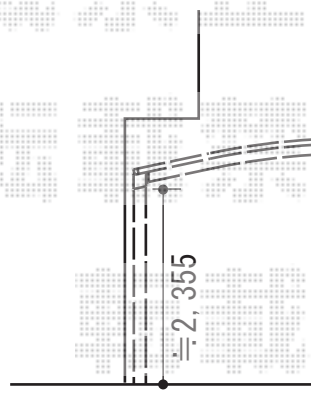

カーポート 施工概略図

YKK AP レイナポートグラン 積雪~20cm対応  
幅= 2,400mm  
奥行= 5,052mm  
色： プラチナステン  
屋根材： 熱線遮断ポリカーボネート（アースブルーマット調）  
柱仕様： ハイルフ柱仕様（有効高 約2,350mm）

2018-9-533851

担当者 村上（公）