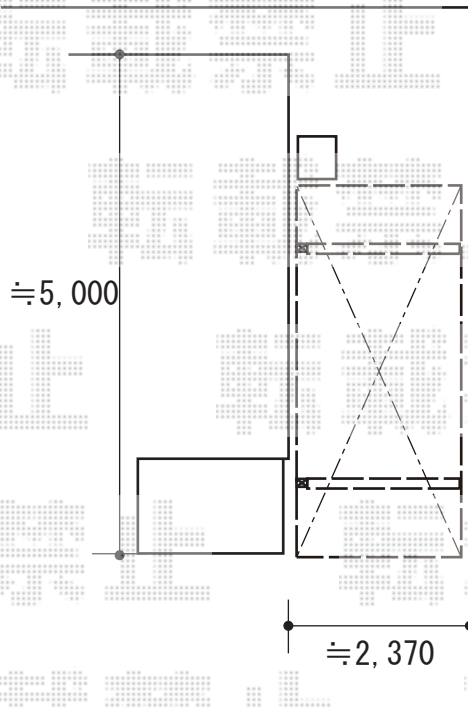

カーポート 施工概略図

YKK AP レイナポートグラン 積雪~20cm対応  
幅= 2,400mm  
奥行= 5,052mm  
色： プラチナステン  
屋根材： 熱線遮断ポリカーボネート（アースブルーマット調）  
柱仕様： ハイルフ柱仕様（有効高 約2,350mm）

2018-9-533851

担当者 村上（公）