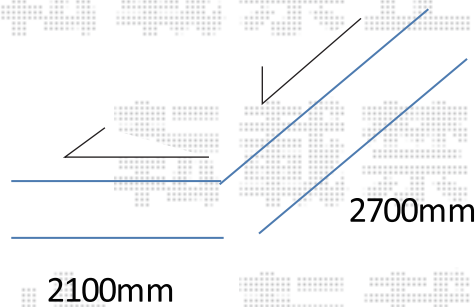

カーゲート 施工概略図

YKK AP レイオス2型 ノンレール 片開き角地セット 30SJ+23T

開口幅= 2,897mm/2,197mm

全幅= 2,952mm/2,252mm

たたみ幅= 497mm/397mm

高さ= 柱：1,170mm 扉：1,150mm

色： カームブラック

キャスター数： 2箇所/2箇所

落棒数： 2本/2本

吊元： 外観左側

片開き親子角地
外観左吊元

2018-9-533914

担当者

犬伏