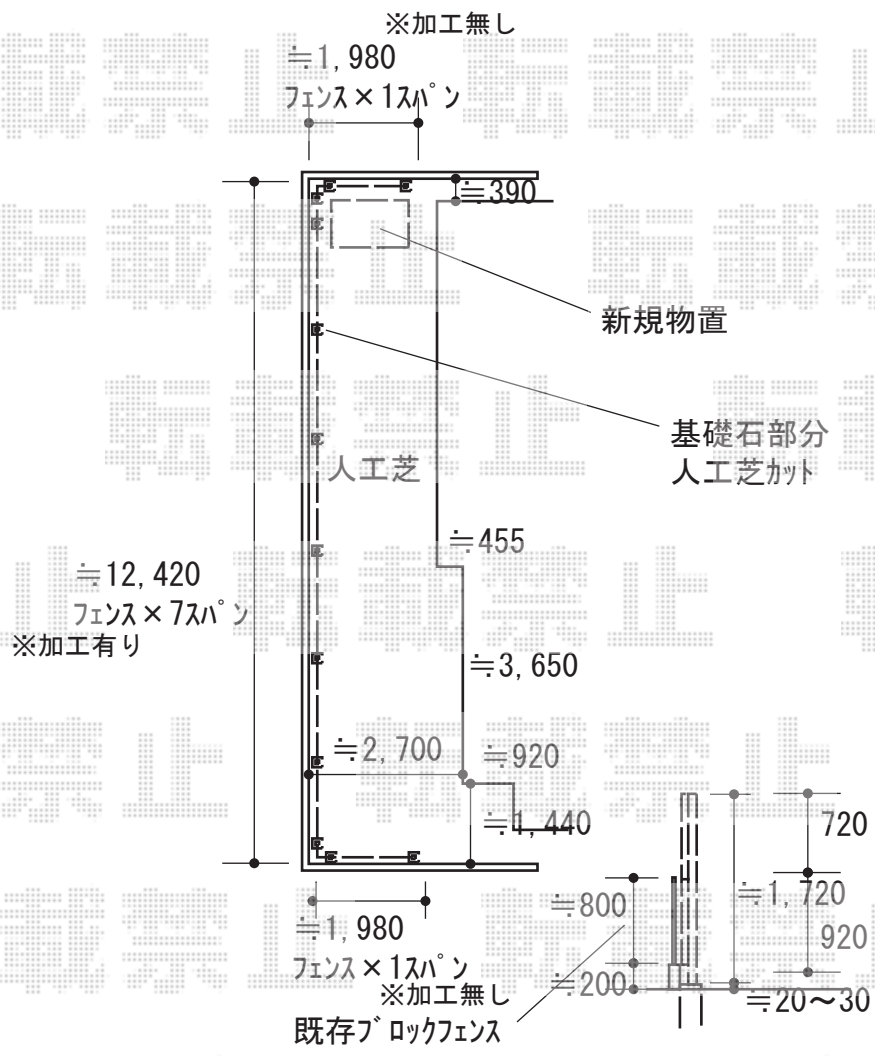

フェンス・物置 施工概略図

Value Select モクアルフェンス 横板タイプ 2段支柱 自立建て用 (パネル2段)
 本体 (W×H) = T80 (1,975×720mm) × 9枚
 本体 (W×H) = T100 (1,975×920mm) × 9枚
 2段支柱 (独立専用) : T170 (1,722.5mm) × 12本
 2段支柱用胴縁固定金具 : 12セット
 目隠しコーナー継手 : T80 × 2セット
 目隠しコーナー継手 : T100 × 2セット
 端部カバー : T80 × 1セット
 端部カバー : T100 × 1セット
 端部キャップ : 2セット
 色 : 本体 : ショコラウッド/本体裏 : チャコールブラック

イナバ物置 シンプルー 一般型 1520×905×1603
 間口= 1,520mm
 奥行= 905mm
 高さ= 1,603mm
 色 : ティンバーブラウン
 屋根タイプ : 標準型
 耐荷重タイプ : 一般型
 棚タイプ : 全面棚タイプ
 数量 : 1台

2018-9-533920	担当者	新西
---------------	-----	----