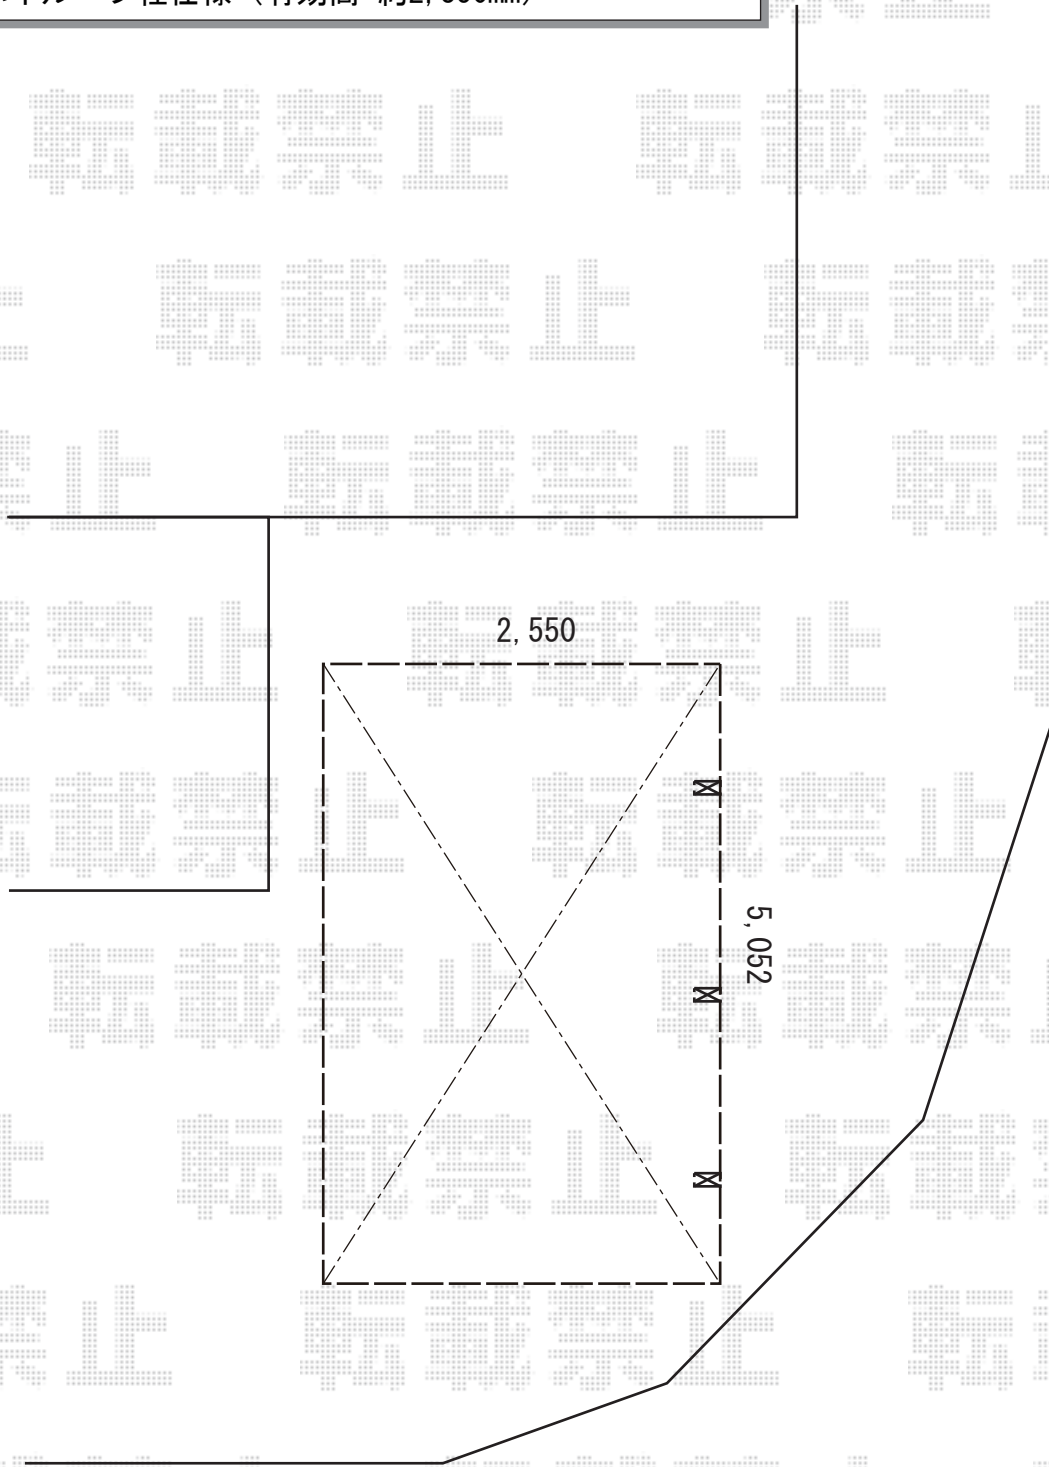

# カーポート 施工概略図

YKK AP レイナポートグラン50 積雪~50cm対応  
幅= 2,550mm  
奥行= 5,052mm  
色： プラチナステン  
屋根材： 熱線遮断ポリカーボネート（アースブルーマット調）  
柱仕様： ハイルフ柱仕様（有効高 約2,350mm）

2018-9-533960

担当者 村上（公）