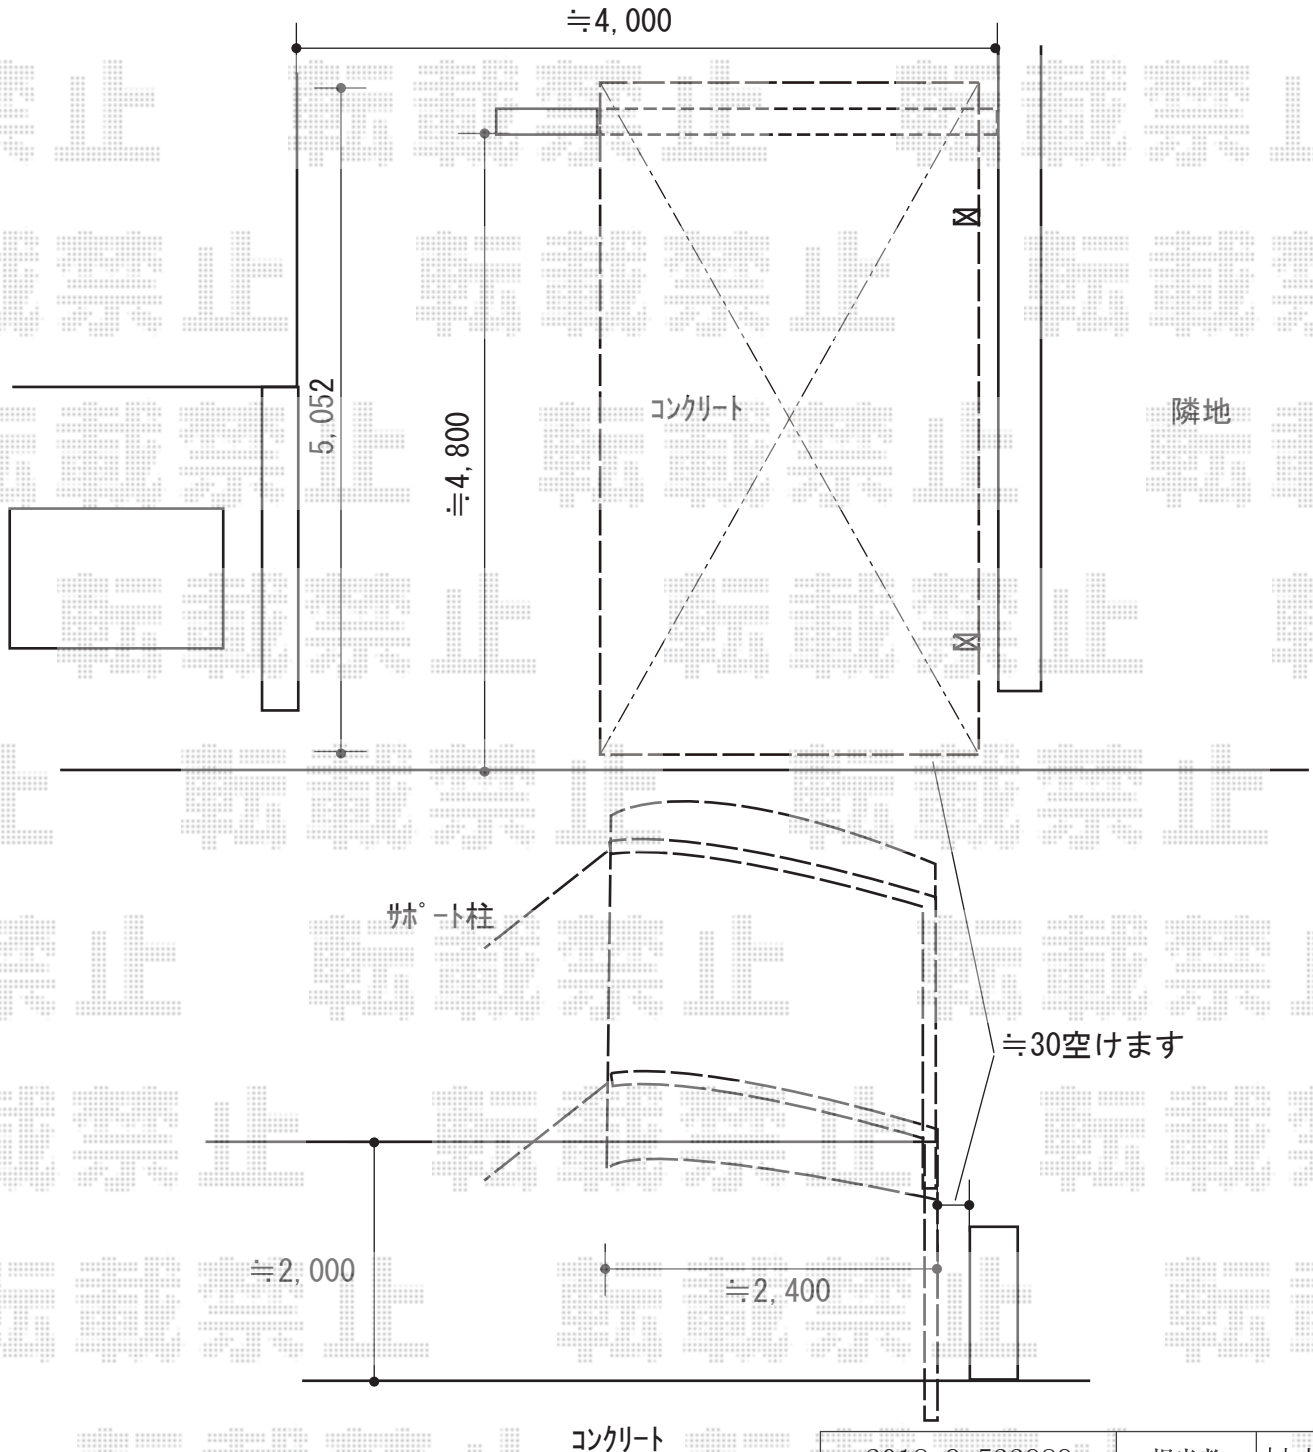

カーポート 施工概略図

YKK AP レイナポートグラン 積雪～20cm対応

幅= 2,400mm

奥行= 5,052mm

色： ピュアシルバー

屋根材： 熱線遮断ポリカーボネート（アースブルーマット調）

柱仕様： 標準柱仕様（有効高 約2,000mm）

YKK AP レイナポートグラン 着脱式サポート 標準・ハイルーフ兼用

色： ピュアシルバー

数量： 2本入り×1セット

2018-9-533989

担当者

村上（公）