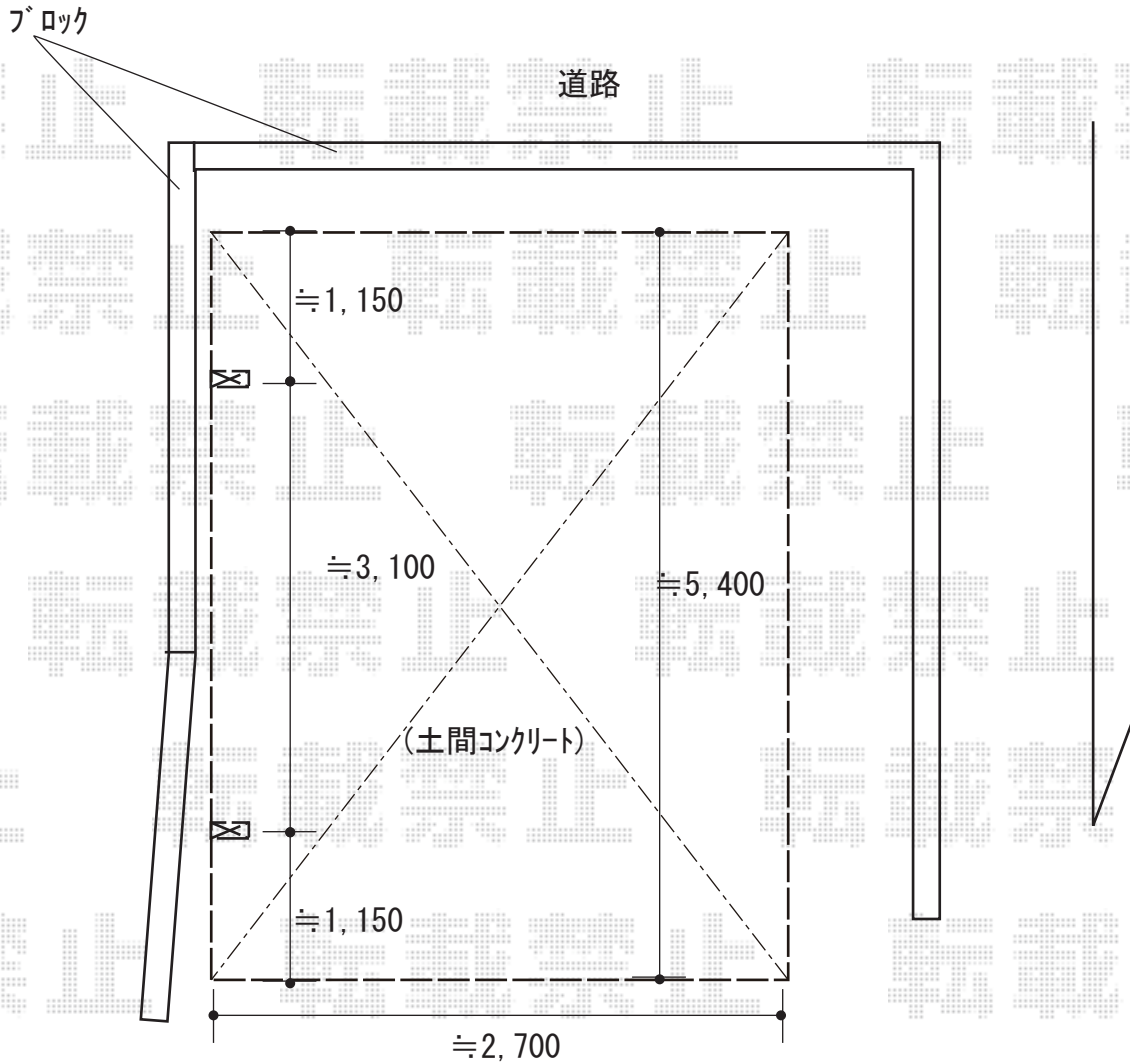

カーポート 施工概略図

YKK AP レイナポートグラン 積雪～20cm対応
幅= 2,700mm
奥行= 5,400mm
色： プラチナステン
屋根材： 熱線遮断ポリカーボネート（アースブルーマット調）
柱仕様： 標準柱仕様（有効高 約2,000mm）

YKK AP レイナポートグラン 屋根ふき材補強部品(1セット)
色： カームブラック*1色のみ

2018-9-534062

担当者 村上（公）