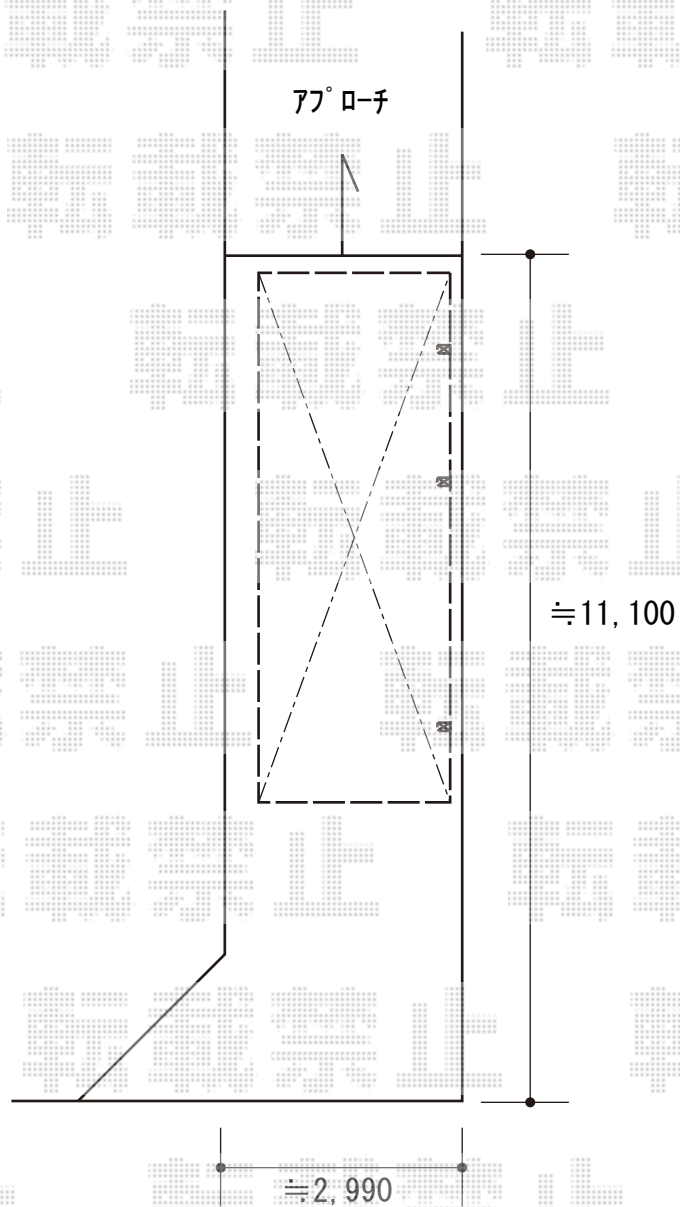

カーポート 施工概略図

YKK AP レイナポートグラン 延長 積雪~20cm対応
幅= 2,700mm
奥行= 7,200mm
色： ホワイト
屋根材： ポリカーボネート（アースブルー）
柱仕様： ハイルフ柱仕様（有効高 約2,350mm）

2018-9-534074

担当者

新西