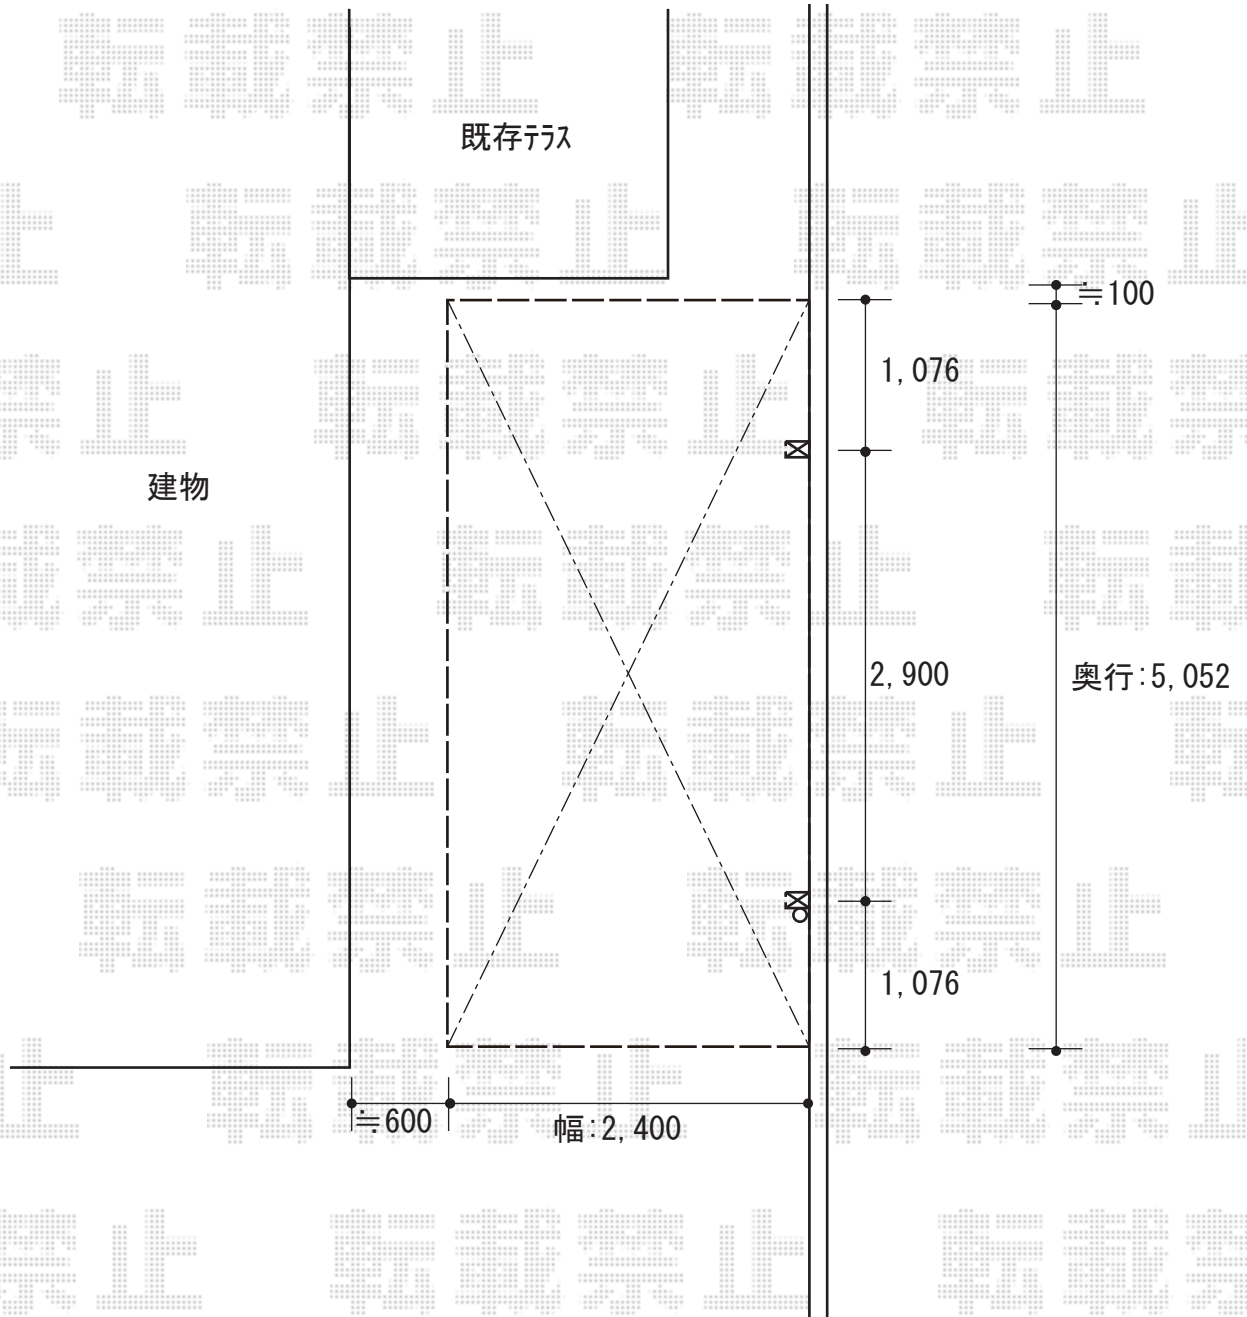

カーポート 施工概略図

YKK AP レイナポートグラン 積雪~20cm対応
幅= 2,400mm
奥行= 5,052mm
色: ブラウン
屋根材: 熱線遮断ポリカーボネート(クリアマット)
柱仕様: ハイルフ柱仕様(有効高 約2,350mm)

2018-9-534091

担当者

伊野