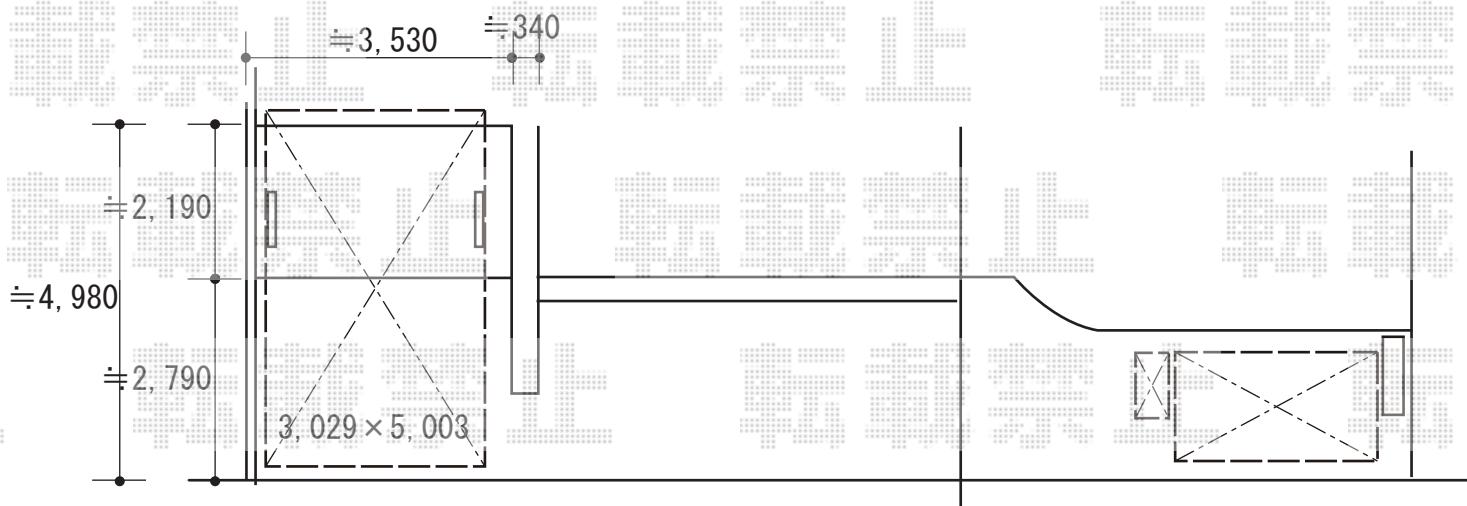

カーポート 施工概略図

三協アルミ 4G フォーグZ 積雪～30cm対応
幅= 3,029mm
奥行= 5,003mm
色：アーバングレー
屋根材：熱線遮断ポリカーボネート（かすみ調）
柱仕様：標準柱仕様（2,060.5mm）

2018-9-534112

担当者

伊野