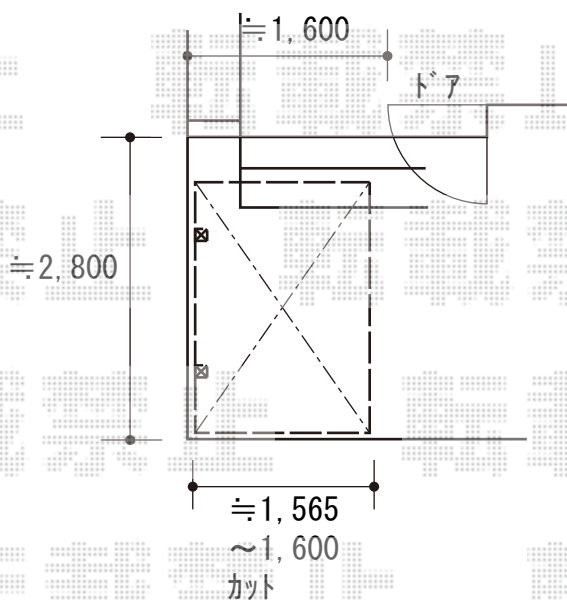

エクステリア工事 施工概略図

YKK AP レイナポートグランミニ 積雪～20cm対応
幅= 2,100mm
奥行= 2,188 (3台用)mm
色： ピュアシルバー
屋根材： 熱線遮断ポリカーボネート(クリアマット)
柱仕様： ハイルフ柱仕様 (有効高2,355mm)

2018-9-534118

担当者

田中