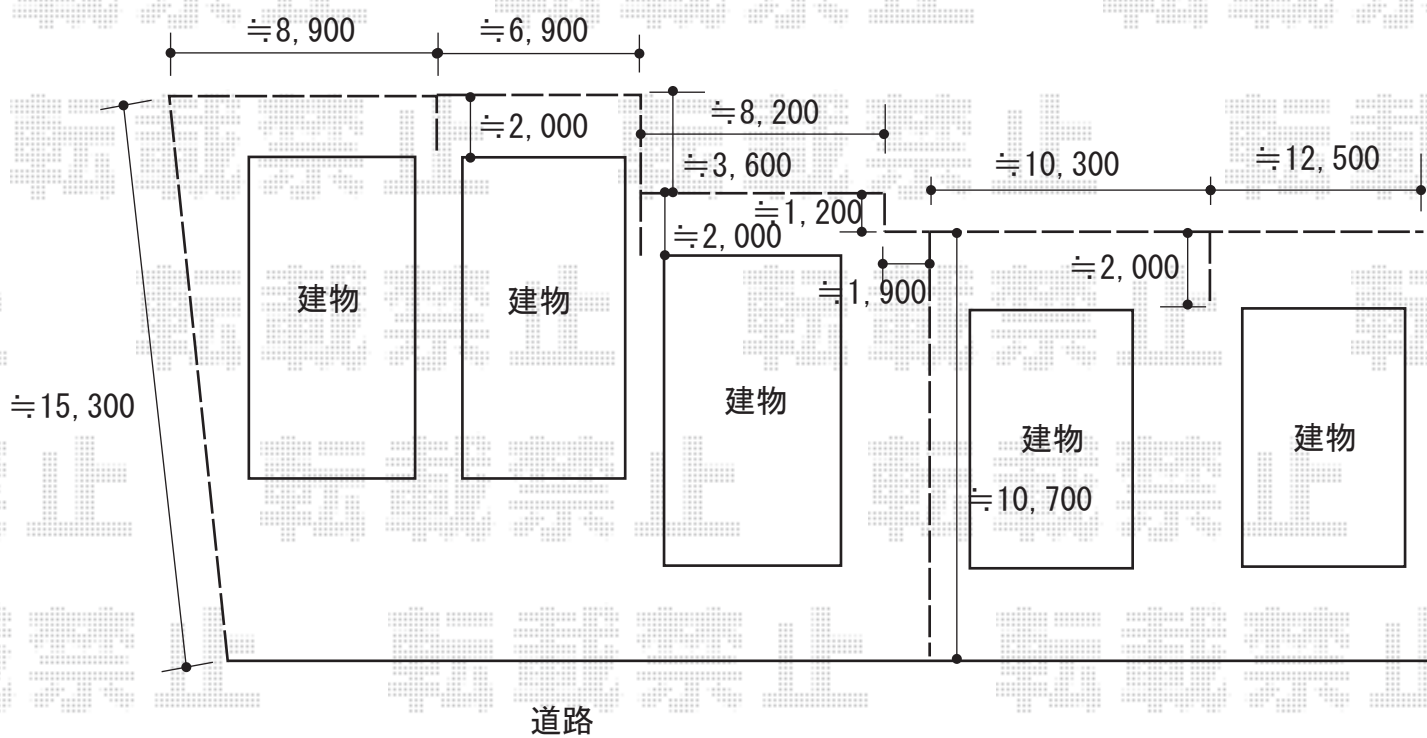

# フェンス 施工概略図

YKK AP ルシアスフェンスF03型 たて半目隠し 木調カラー 自由柱施工  
 本体1枚 (W×H) = T80 (1,975mm×720mm) × 46枚  
 自由柱: T80 × 57本  
 目隠しコーナー継手: T80 × 5セット  
 端部カバー: T80 × 6セット  
 エンドキャップ: 5セット  
 色: パネル/キャラメルチーク 柵・柱/プラチナステン

2018-9-534149

担当者

新西